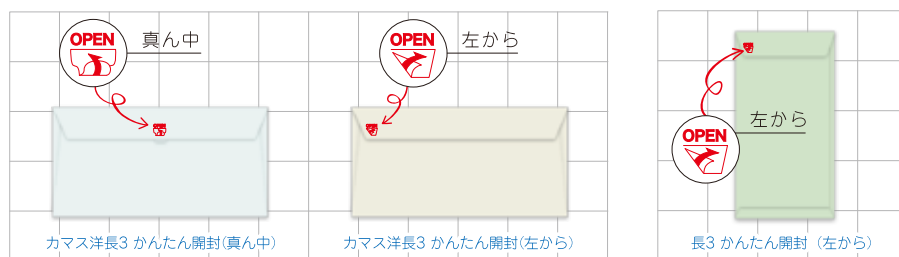

引っ張るだけ!

ハサミは使わずにOPENの方向へ引っ張るだけで簡単に開封できます。

**かんたん** キレイに開封!

**真ん中**

カマス洋長3(真ん中)

引っ張るだけ!

ハサミは使わずにOPENの方向へ引っ張るだけで簡単に開封できます。

**かんたん** キレイに開封!

切れ端がフタにくっつき、ゴミができません。

ミシン目に沿って開封されるので、内容物が破れる心配もなく、ゴミもありません。

送る側、受けとった側のどちらにも 便利で使いやすい「かんたん開封 封筒」です。

### POINT

- ハサミを使わず、簡単に開封。
- 開封率アップでDMに最適!
- 開封時に内容物が破れる心配がありません。
- 開封時に開封した跡が残る、ミシン目付封筒。

老若男女を問わず、誰でも安心して使っていただける、ユニバーサルデザイン仕様です。

3種類の既製品をご用意しています 洋長3(真ん中) 洋長3(左から) 長3(左から) ※全てハイシール糊付

～かんたん キレイに 開封できる～