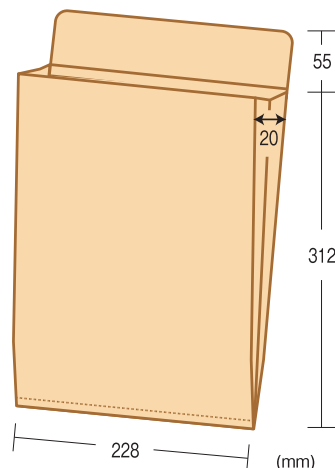

NEW

包装資材のご提案

マチ付・ガゼット貼

各社DM便(メール便)対応

厚みのあるA4サイズ書類や、カタログなどの発送に最適な“マチ付・ガゼット貼”を2種類既製品をご用意しました。
定形外郵便(規格内)はもちろん各社DM便などのサイズに対応していますので、配送コストの削減につながります。

**マチ
30**

角2 保存袋 クラフト120 紐なし品 (マチ30mm)

- ・書籍、カタログのほかバインダーも、そのまま入れることができます。
- ・底マチ付なので厚手のものにも対応できます。

【対応】

定形外郵便(規格内) **ゆうメール** **クリックポスト** **飛脚ゆうメール便**

品番	品名
B 1236	角2 保存袋 クラフト 120 紐なし品 (マチ30mm)

サイズ: 250×マチ30×340+68mm 1ケース: 100枚入

**マチ
20**

角A4 ガゼット クラフト100 (宅配対応用袋)

- ・厚手の書類や、パンフレット、雑誌などのほか、書類を入れたクリアファイルもそのまま入ります。
- ・底部分はスジ入りなので立体物にも対応できます。

【対応】

定形外郵便(規格内) **ゆうメール** **ゆうパケット** **クリックポスト**
ネコポス **クロネコDM便** **飛脚メール便** **飛脚ゆうメール便**

品番	品名
BG 0505	角A4 ガゼット クラフト 100 (宅配対応用袋)

サイズ: 228×マチ20×312+55mm 1ケース: 100枚入

印刷付も承りますので、当社営業までお気軽にお声掛けください。

heart