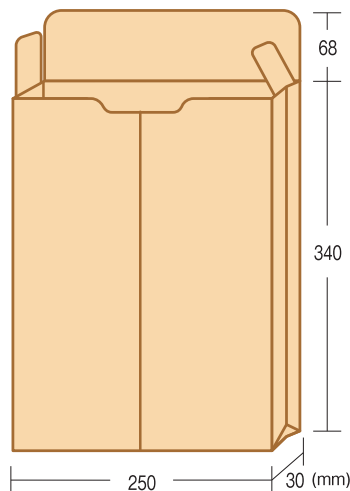

NEW

包装資材のご提案

マチ付・ガゼット貼

各社DM便(メール便)対応

厚みのあるA4サイズ書類や、カタログなどの発送に最適な“マチ付・ガゼット貼”を2種類既製品をご用意しました。
定形外郵便(規格内)はもちろん各社DM便などのサイズに対応していますので、配送コストの削減につながります。

**マチ
30**

角2 保存袋 クラフト120 紐なし品 (マチ30mm)

- ・書籍、カタログのほかバインダーも、そのまま入れることができます。
- ・底マチ付なので厚手のものにも対応できます。

【対応】

定形外郵便(規格内) **ゆうメール** **クリックポスト** **飛脚ゆうメール便**

品番	品名
B 1236	角2 保存袋 クラフト 120 紐なし品 (マチ30mm)

サイズ: 250×マチ30×340+68mm 1ケース: 100枚入

**マチ
20**

角A4 ガゼット クラフト100 (宅配対応用袋)

- ・厚手の書類や、パンフレット、雑誌などのほか、書類を入れたクリアファイルもそのまま入ります。
- ・底部分はスジ入りなので立体物にも対応できます。

【対応】

定形外郵便(規格内) **ゆうメール** **ゆうパケット** **クリックポスト**
ネコポス **クロネコDM便** **飛脚メール便** **飛脚ゆうメール便**

品番	品名
BG 0505	角A4 ガゼット クラフト 100 (宅配対応用袋)

サイズ: 228×マチ20×312+55mm 1ケース: 100枚入

印刷付も承りますので、当社営業までお気軽にお声掛けください。

heart