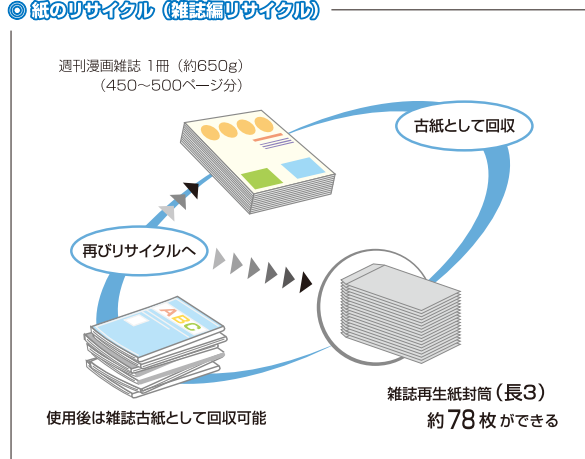

雑誌再生紙を使用した 環境に配慮した封筒です。

「集めて使うリサイクル」を目指して…

～読み終えた雑誌をリサイクル～

◎ 紙のリサイクル (雑誌編リサイクル)

雑誌再生紙封筒

雑誌古紙を再資源化したリサイクルパルプ配合の用紙を使用した封筒です。そのまま雑誌古紙として回収可能です。

品番	品名	寸法・仕立
NS391	長3 雑誌再生紙 グレー 85	[寸法] 120×235mm [仕立] 1,000枚 ケース入
NS396	〃 〃 印刷付	
KS291	角2 雑誌再生紙 グレー 100	[寸法] 240×332mm [仕立] 500枚 ケース入
KS296	〃 〃 印刷付	

※印刷付の製品は、封筒裏面の下に「この封筒は雑誌古紙パルプも使用されています。」と印刷されています。

非木材紙製品

木材に代わる資源を利用した製品です。ケナフ、バガス、レイクパピルスといった非木材資源を利用した製品も取り揃えております。

<封筒>

品番	品名	寸法・仕立
NT351	長3 ケナフナチュラル 80	[寸法] 120×235mm [仕立] 1,000枚 ケース入
KT252	角2 ケナフナチュラル 100	[寸法] 240×332mm [仕立] 500枚 ケース入

<名刺>

品番	品名	寸法・仕立
AS21	レイクパピルス 9号	
AS31	ケナフ ホワイト 31-9号	[寸法] 55×91mm [仕立] 100枚 紙函入
AS11	バガス ホワイト 11-9号	
AS211	〃 〃 211-9号 非木材紙 説明付	

商品の特徴

レイクパピルスとは

湖の浅瀬に生える草、葦「ヨシ(アシ)」を使用した用紙です。木材の削減だけでなく、葦を定期的に刈り取ることで、湖の水質悪化を抑える効果もあります。