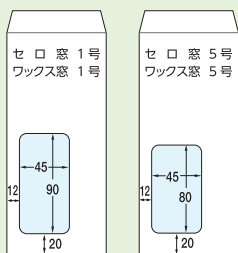

### ■ 既製品窓封筒の窓サイズと位置 ■

長4

90×205+17%

長3

120×235+25%

(カスタマバーコード対応)

長6

110×220+25%

洋2タテ

114×162+20%

洋6タテ

98×190+25%

洋5タテ

95×217+27%

洋4タテ

105×235+27%

角8

119×197+26%

A4

220×310+40%

カマス洋長3

235×120+35%

(カスタマバーコード対応)