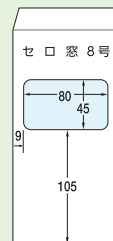

### ■ 既製品窓封筒の窓サイズと位置 ■

長4

90×205+17%

長3

120×235+25%

(カスタマバーコード対応)

長6

110×220+25%

洋2タテ

114×162+20%

洋6タテ

98×190+25%

洋5タテ

95×217+27%

洋4タテ

105×235+27%

角8

119×197+26%

A4

220×310+40%

カマス洋長3

235×120+35%

(カスタマバーコード対応)