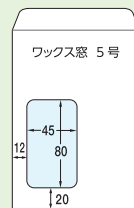

### ■ 既製品窓封筒の窓サイズと位置 ■

長4

90×205+17%

長3

120×235+25%

(カスタマバーコード対応)

長6

110×220+25%

洋2タテ

114×162+20%

洋6タテ

98×190+25%

洋5タテ

95×217+27%

洋4タテ

105×235+27%

角8

119×197+26%

A4

220×310+40%

カマス洋長3

235×120+35%

(カスタマバーコード対応)