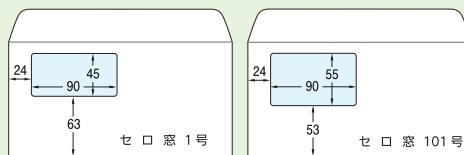

洋2タテ

114×162+20%

洋6タテ

98×190+25%

洋5タテ

95×217+27%

洋4タテ

105×235+27%

角8

119×197+26%

A4

220×310+40%

カマス洋長3

235×120+35%

(カスタマバーコード対応)