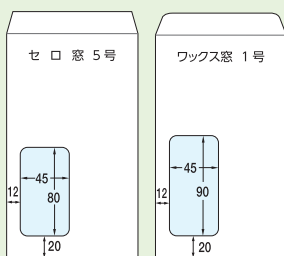

### ■ 既製品窓封筒の窓サイズと位置 ■

長4

90×205+17%

長3

120×235+25%

(カスタマバーコード対応)

長6

110×220+25%

洋2タテ

114×162+20%

洋6タテ

98×190+25%

洋5タテ

95×217+27%

洋4タテ

105×235+27%

角8

119×197+26%

A4

220×310+40%

カマス洋長3

235×120+35%

(カスタマバーコード対応)