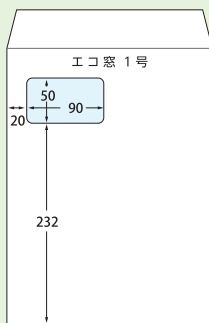

### ■ 既製品窓封筒の窓サイズと位置 ■

長4

90×205+17%

長3

120×235+25%

(カスタマバーコード対応)

長6

110×220+25%

洋2タテ

114×162+20%

洋6タテ

98×190+25%

洋5タテ

95×217+27%

洋4タテ

105×235+27%

角8

119×197+26%

A4

220×310+40%

カマス洋長3

235×120+35%

(カスタマバーコード対応)