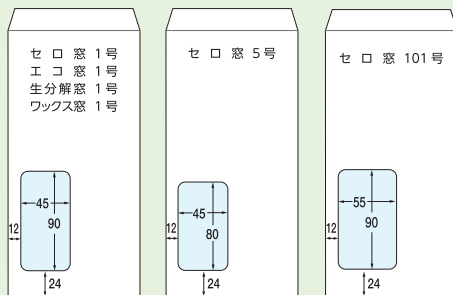

### ■ 既製品窓封筒の窓サイズと位置 ■

長4

90×205+17%

長3

120×235+25%

(カスタマバーコード対応)

長6

110×220+25%

洋2タテ

114×162+20%

洋6タテ

98×190+25%

洋5タテ

95×217+27%

洋4タテ

105×235+27%

角8

119×197+26%

A4

220×310+40%

カマス洋長3

235×120+35%

(カスタマバーコード対応)