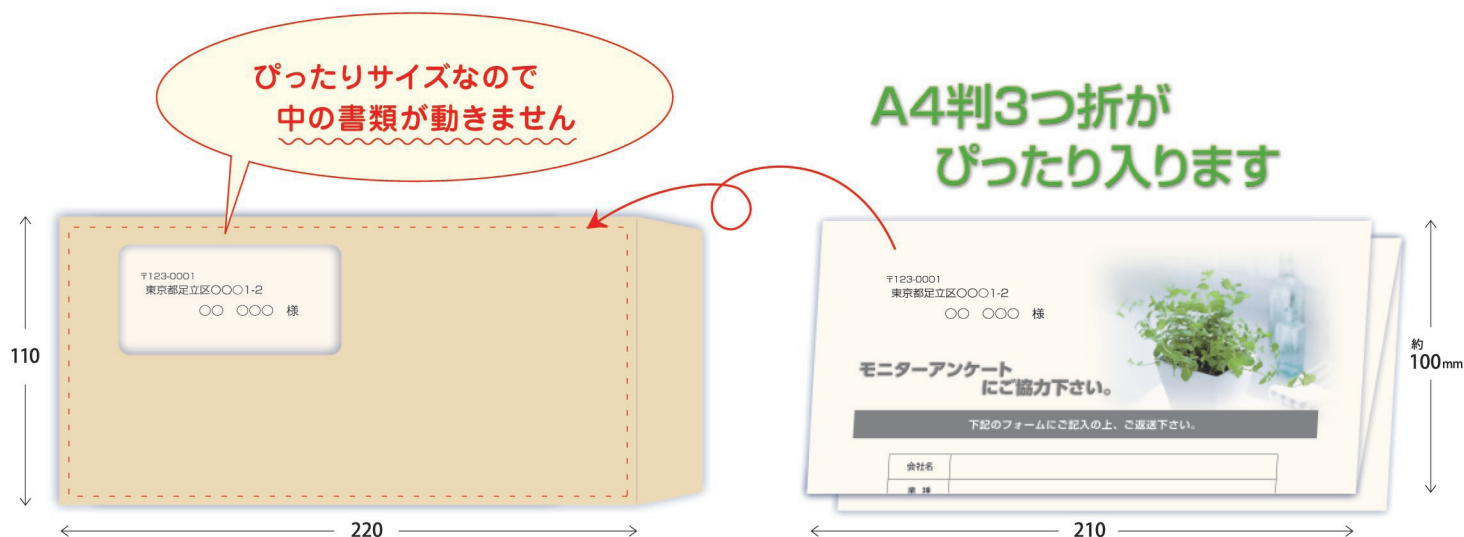

NEW

クラフト

透けない
ケント

A4判3つ折のぴったり入る 長6封筒が充実しました

長6封筒は

- **中の書類が動きません**
(A4判 3つ折にぴったりサイズ)
- **返信用封筒にも最適**
(フタを折れば長3封筒に入ります)
- **エコな封筒です**
(A4判 3つ折が入る封筒で最も紙の使用量が少ないです)

ひとくちメモ

110×220mmという寸法は、以前の国際規格の1つでDLサイズと呼ばれていました。現在はJIS規格で長6という呼称になりましたが、今も世界中で代表的な封筒サイズとして使用されています。

寸法：110×220mm 仕立：1000枚ケース入

※印のついている封筒はフタ折り・アラビア糖(水のり)付きの在庫がなくなり次第、フタ開き・糊なしとさせていただきます。

A4判3つ折がぴったり入る 便利でエコな

長6封筒 (110×220mm)

- ご希望の仕様で別製封筒も承っております。
- 詳しくは弊社営業又は info@heart-group.co.jp までお問い合わせ下さい。

人から人へ心をつなぐ
heart
www.heart-group.co.jp