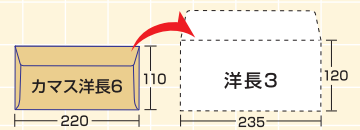

## POINT

- A4判3つ折が楽に入ります。
- 水をつけるだけで簡単に封緘できるアラビア糊付です。
- 丈夫なクラフトと個人情報をしっかり守る透けないケントの2種類をご用意。

長6

カマス洋長6

そのまま入る！

折らずに入る！

品番	品名
N 1603	長6 クラフト 70 枠なし
NW 1692	長6 透けないコーティングケント 80 枠なし

寸法：110×220mm 仕立：1000枚ケース入 アラビア糊付・フタ折

品番	品名
YJ 1603	カマス 洋長6 クラフト 70 枠なし
YA 1692	カマス 洋長6 透けないコーティングケント 80 枠なし

寸法：220×110mm 仕立：1000枚ケース入 アラビア糊付・フタ折

返信用封筒に最適！ 封筒を折り曲げずに、長3・洋長3封筒に入れることができます