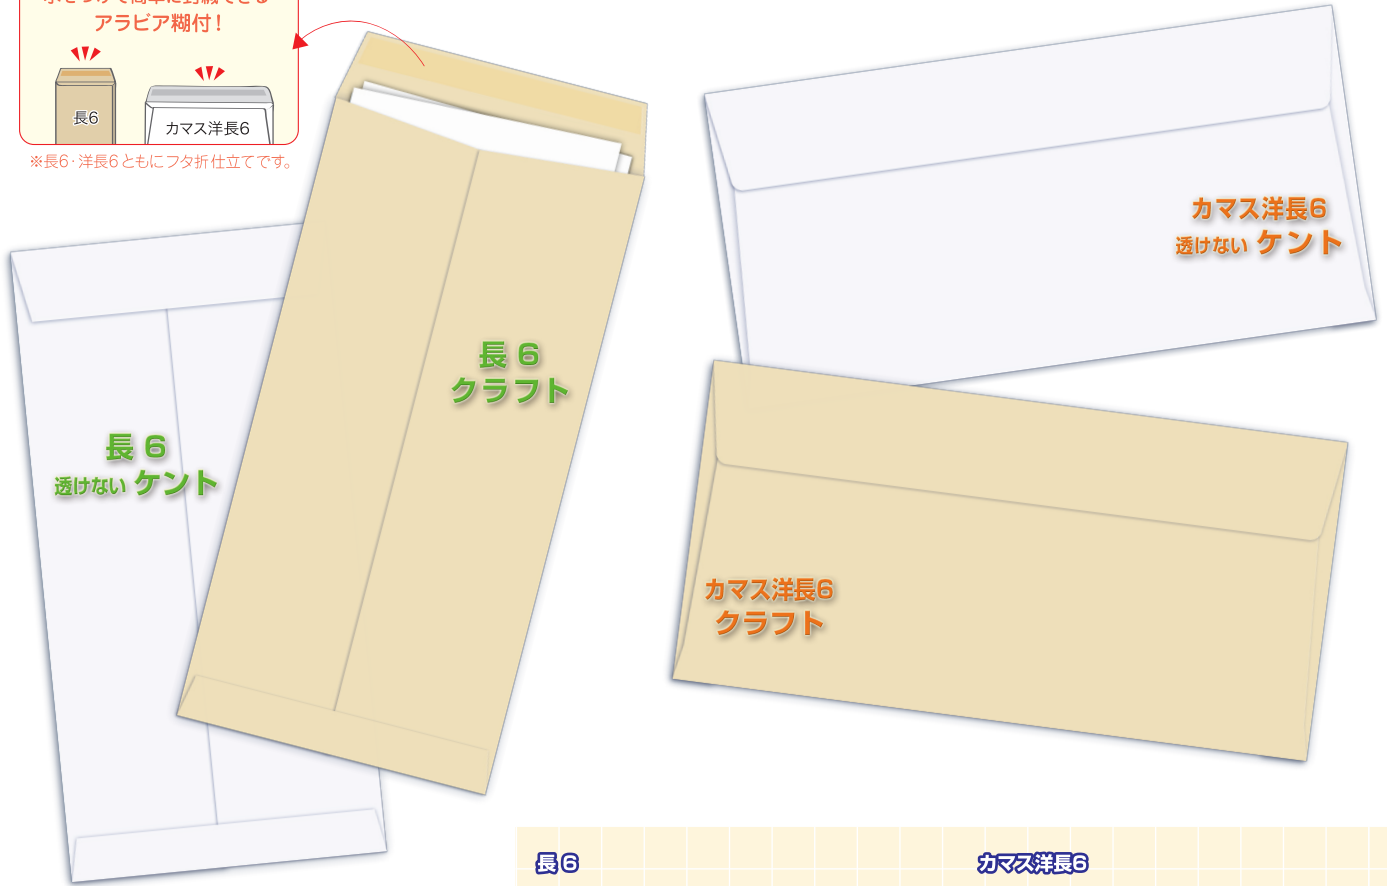

# 返信用封筒に最適！

長6

洋長6

封筒を折り曲げずに、  
長3・洋長3封筒に入れることができます

水をつけて簡単に封緘できる  
アラビア糊付！

※長6・洋長6ともにフタ折仕立てです。

## POINT

- A4判3つ折が楽に入ります。
- 水をつけるだけで簡単に封緘できるアラビア糊付です。
- 丈夫なクラフトと個人情報をしっかり守る透けないケントの2種類をご用意。

長6

カマス洋長6

そのまま入る！

折らずに入る！

品番	品名
N 1603	長6 クラフト 70 枠なし
NW 1692	長6 透けないコーティングケント 80 枠なし

寸法：110×220mm 仕立：1000枚ケース入 アラビア糊付・フタ折

品番	品名
YJ 1603	カマス 洋長6 クラフト 70 枠なし
YA 1692	カマス 洋長6 透けないコーティングケント 80 枠なし

寸法：220×110mm 仕立：1000枚ケース入 アラビア糊付・フタ折

返信用封筒に最適！ 封筒を折り曲げずに、長3・洋長3封筒に入れることができます