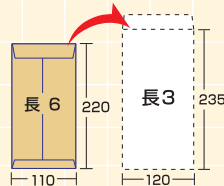

# 返信用封筒に最適！

長6

洋長6

封筒を折り曲げずに、  
長3・洋長3封筒に入れることができます

水をつけて簡単に封緘できる  
アラビア糊付！

※長6・洋長6ともにフタ折仕立てです。

## POINT

- A4判3つ折が楽に入ります。
- 水をつけるだけで簡単に封緘できるアラビア糊付です。
- 丈夫なクラフトと個人情報をしっかり守る透けないケントの2種類をご用意。

長6

カマス洋長6

そのまま入る！

折らずに入る！

品番	品名
N 1603	長6 クラフト 70 枠なし
NW 1692	長6 透けないコーティングケント 80 枠なし

寸法：110×220mm 仕立：1000枚ケース入 アラビア糊付・フタ折

品番	品名
YJ 1603	カマス 洋長6 クラフト 70 枠なし
YA 1692	カマス 洋長6 透けないコーティングケント 80 枠なし

寸法：220×110mm 仕立：1000枚ケース入 アラビア糊付・フタ折

返信用封筒に最適！ 封筒を折り曲げずに、長3・洋長3封筒に入れることができます