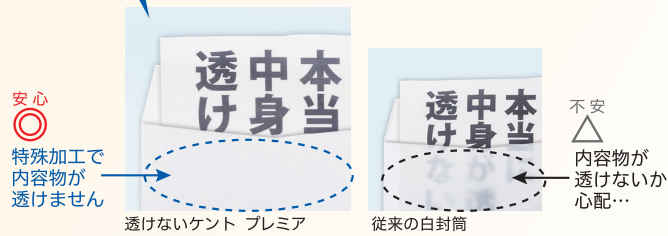

透けない封筒

個人情報を取り扱う機会が多くなる
これからの時期は、白や淡いカラーでも
内容物が“透けない封筒”が安心です。

内容物が透けない
不透明度
99%

内容物が透けません
ここがうれしい!
●普通の白封筒に見えるのに本当に透けないね
●新年度は個人情報を扱う機会が多いので安心

雨に強い
(透けない撥水封筒)
ここがうれしい!
●以前に雨で書類が濡れたクレームがありました
●これなら安心して使えますね
●大切な書類を水濡れから守るというPRにもなっています