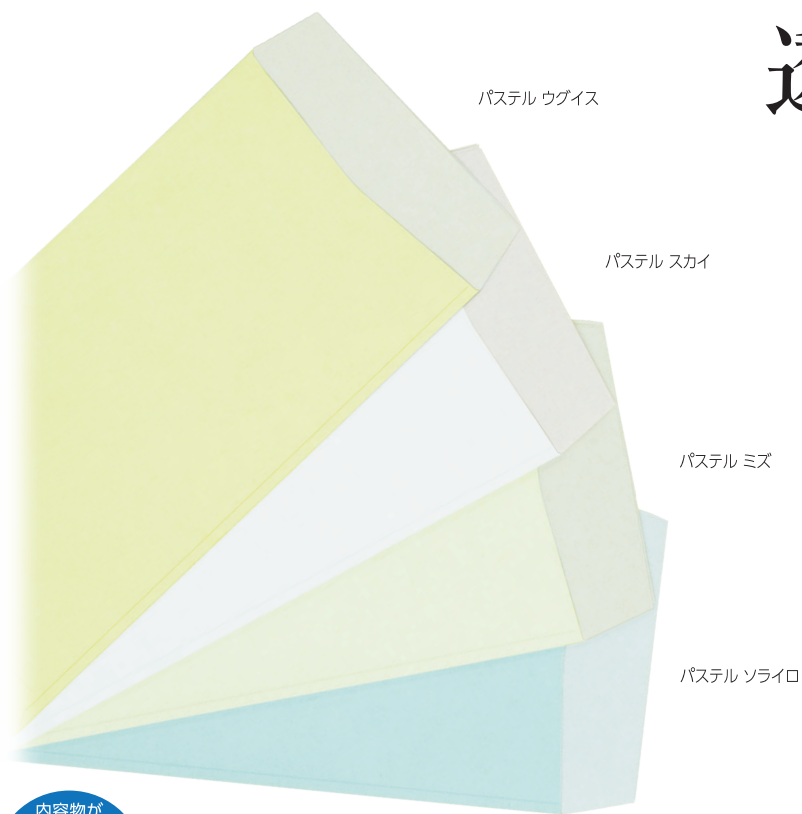

透けない封筒

NEW

淡く柔らかな 4色を追加

目に優しく、清潔感のある4色を追加し
全17色のラインアップとなりました。
淡い色合いでなじみやすい中間色は
医療機関をはじめ、官公庁や公共施設等で
広く採用されております。

※ 透けない封筒は、用紙自体に特殊加工を施すことで
不透明度99%を実現し、内容物の情報をしっかり保護します。
白や淡いカラーでも、封筒内側への裏地紋印刷は不要となり
表面のきれいな色調を保っています。

パステル ウグイス

パステル スカイ

パステル ミズ

パステル ソライロ

内容物が
透けない
不透明度
99%

透けない封筒 ラインアップ 17色・10サイズ 全124種類

撥水 ホワイト

ケント プレミア