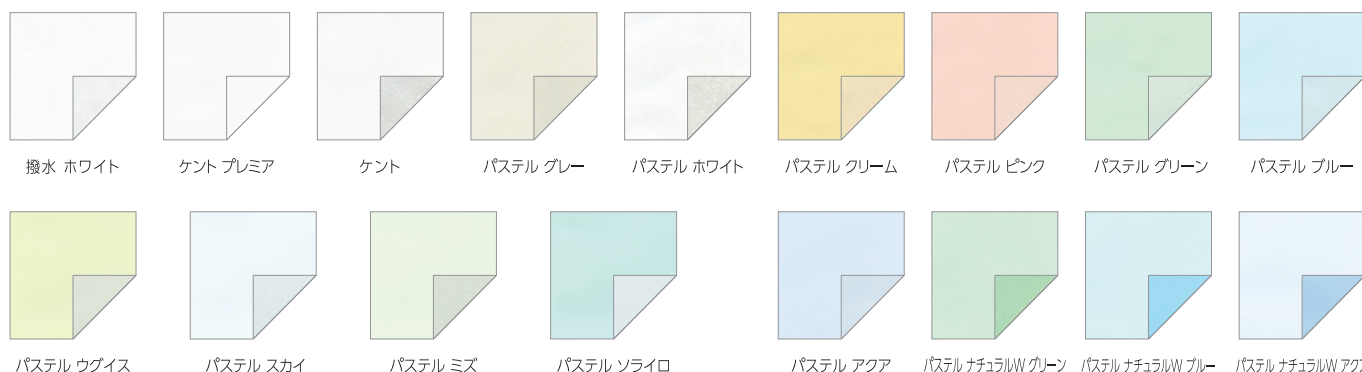

透けない封筒

NEW

淡く柔らかな 4色を追加

目に優しく、清潔感のある4色を追加し
全17色のラインアップとなりました。
淡い色合いでなじみやすい中間色は
医療機関をはじめ、官公庁や公共施設等で
広く採用されております。

※ 透けない封筒は、用紙自体に特殊加工を施すことで
不透明度99%を実現し、内容物の情報をしっかり保護します。
白や淡いカラーでも、封筒内側への裏地紋印刷は不要となり
表面のきれいな色調を保っています。

パステル ウグイス

パステル スカイ

パステル ミズ

パステル ソライロ

内容物が
透けない
不透明度
99%

透けない封筒 ラインアップ 17色・10サイズ 全124種類

撥水 ホワイト

ケント プレミア