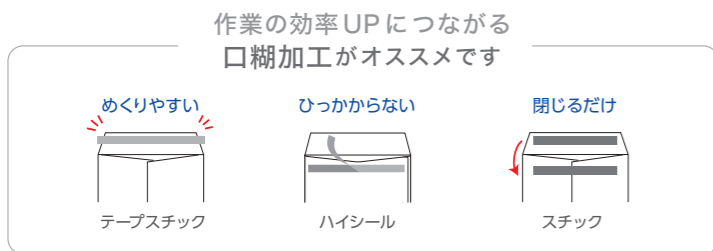

**NEW** 返信用封筒 折らずに 定形封筒へ入ります

折らずにそのまま定形封筒へ入る返信用封筒を既製品をご用意しました。差出し用封筒に入れるための「折り加工」は不要です。定形料金でご利用頂ける、コストメリットも魅力です。申込書や受領書、アンケートなどさまざまな返信用封筒の需要へ、スピーディーにご対応頂けます。

- A4判3つ折が ぴったり入ります
- 折らずに定形郵便で送れます
- 既製品なので すぐご用意

定形封筒に返信用の封筒を同封する場合、小さめの封筒を別製で作成するか、長3封筒を折って入れる必要があり、時間が掛かる上に、コストアップの要因となっていました。

**NEW** 返信用封筒 センター貼 千枚あり  
A4判 3つ折対応

品番	品名	枚数
F 0803	返信用 クラフト	70
FW 0892	返信用 透けないコーティングケント	80

寸法: 105×214+15mm 入数(1ケース): 1000枚

カマス洋長6封筒 内カマス貼 千枚なし  
A4判 3つ折対応 アラビア罫付

品番	品名	枚数
YJ 1603	カマス 洋長6 クラフト	70 (枠なし)
YA 1692	カマス 洋長6 透けないコーティングケント	80 (枠なし)

寸法: 220×110+35mm 入数(1ケース): 1000枚

ご希望の仕様での別製も承ります。詳しくは、当社営業までお問い合わせください。

**NEW**

新たに「抗ウイルス機能」が認定されました