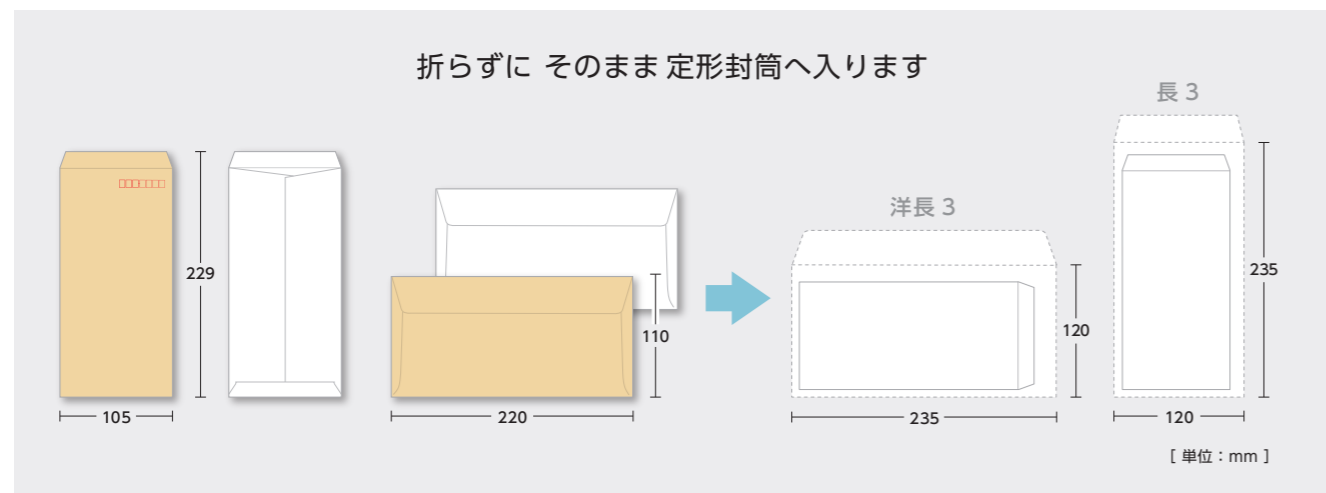

NEW 返信用封筒 センター貼 千枚あり
A4判 3つ折対応

品番	品名	枚数
F 0803	返信用 クラフト	70
FW 0892	返信用 透けないコーティングケント	80

寸法: 105×214+15mm 入数(1ケース): 1000枚

カマス洋長6封筒 内カマス貼 千枚なし
A4判 3つ折対応 アラビア罫付

品番	品名	枚数
YJ 1603	カマス 洋長6 クラフト	70 (枠なし)
YA 1692	カマス 洋長6 透けないコーティングケント	80 (枠なし)

寸法: 220×110+35mm 入数(1ケース): 1000枚