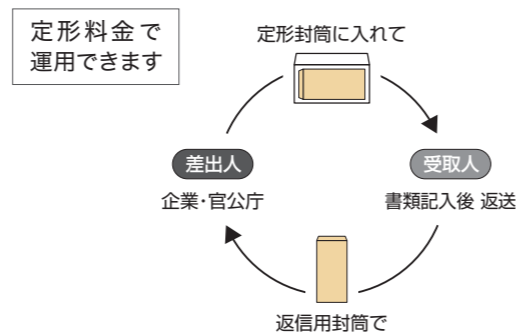

水無月とも呼ばれる6月。雨が多い季節なのに、水の無い月?と不思議に感じる方も多いのではないのでしょうか。「水無月」の「無」は「の」にあたり水無月は「水の月」という意味になります。他にも「水張月(みずはりづき)」「水月(みなづき)」などの名前もあり、田植えが終わり、田に水を張る必要のある月ということから豊作を願う人々の思いが表れているといわれています。雨は稲が実を結ぶために重要なもの。自然と寄り添っていたからこそ生まれた美しい言葉ですね。

**NEW** 返信用封筒 折らずに 定形封筒へ入ります

折らずにそのまま定形封筒へ入る返信用封筒を既製品をご用意しました。差出し用封筒に入れるための「折り加工」は不要です。定形料金でご利用頂ける、コストメリットも魅力です。申込書や受領書、アンケートなどさまざまな返信用封筒の需要へ、スピーディーにご対応頂けます。

- A4判3つ折が ぴったり入ります
- 折らずに定形郵便で送れます
- 既製品なので すぐご用意