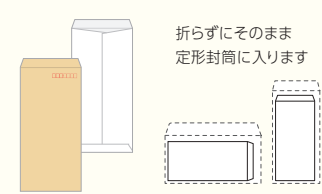

不透明度99%の特殊加工により光にかざしても内容物が透けません。

すぐにお届けできる窓封筒

窓封筒 (全210種類)

既製品をご用意しております。レーザープリンター対応もあります。

水濡れ対策に

撥水(はっすい)封筒

※特殊加工(撥水度R8)封筒表面で水をはじき、内容物を守ります。

同封できる便利な封筒

返信用封筒

折らずにそのまま使えます。時間やテーマの掛かる「折り加工」は不要です。

NEW

抗ウイルスシール(ノベルティにいかがでしょうか)

抗ウイルス加工を施した特殊粘着フィルム(SIAA適合品)を使用し、フィルム表面に付着した特定ウイルスを減少させるシールです。これからの時期のノベルティにもおすすめです。

- ・24時間で99%以上の特定ウイルスを減少(ISO21702準拠)
- ・SIAA適合品
- ・当社企画による、安心の「日本製」

1シート
直径20mm×16枚

フリースペース部分は用途に合わせてハサミでカットしてお使いいただけます

1シート(直径20mm×16枚+フリースペース付)/PP袋入
厚さ0.14mm 塩ビフィルム製 強粘再剥離/マット調透明タイプ 屋内用

月曜始まり 透かしデザインカレンダー

同封チラシ

テレワークの増加や、ビジネス用途の配布ノベルティとして「名入れカレンダー」の需要が増えているため、スケジュール管理に便利な「月曜始まり」をご用意しました。壁掛けはヘッダー部分にさりげなく名入れできる仕様となっております。