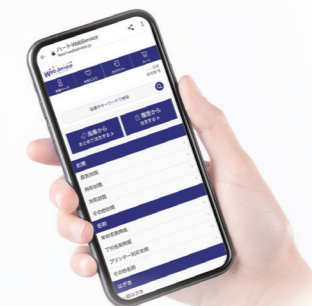

## 環境配慮型製品・マーク印刷もご相談ください

環境問題への関心が高まり、企業活動においても環境への配慮が求められるようになりました。原料や製造面など様々な角度からの環境配慮型製品をご用意。封筒は、数量がまとまれば、より環境負荷の少ない「水性フレキシオン印刷」もご利用頂けます。

※マークはイメージです。実際の印刷とは異なる場合があります。

## Web Service が新しくなりました

同封チラシ

PC・スマホ・タブレットで  
様々な機能がお使い頂けます

かんたんな画面操作で  
価格のご確認やご注文など  
様々な機能がお使い頂けるようになりました。  
外出先やテレワークなどいつでもどこでも  
対面ではない「非接触」でご利用頂けます。