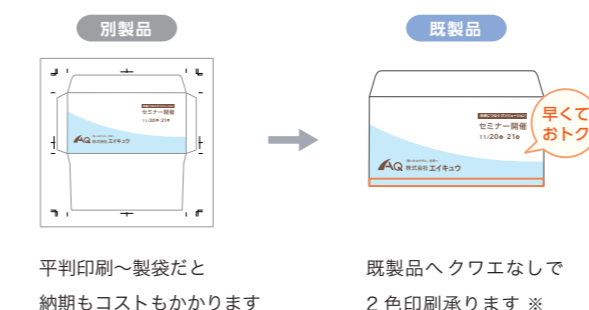

クワエなしで印刷できます (2色まで)

製品サンプルをご用意

用途に応じた色の使い分け、窓位置やサイズ、宛名文字の位置ご確認など、商談・打合せにご活用いただけます 当社営業までお気軽にお声がけください

環境配慮型製品 (SDGsや環境問題に取り組むお客様へ)

SDGsや環境問題に取り組むユーザー様のご要望にお応えできる製品ラインアップはもちろん、環境配慮のPRなどにご利用いただけるマーク・説明文や印刷のご相談、製品サンプルをご用意しております。

環境に配慮したこのような対応ができます

- ・森林認証やRC100など環境に配慮した紙を使用
- ・各種環境マーク・説明文付もご用意
- ・環境への負荷が少ない印刷方式やインキを使用

数量がまとまれば、水性フレキソ輪転印刷 (封筒)
オフセット印刷: ペジタブインキ/バイオマスインキ