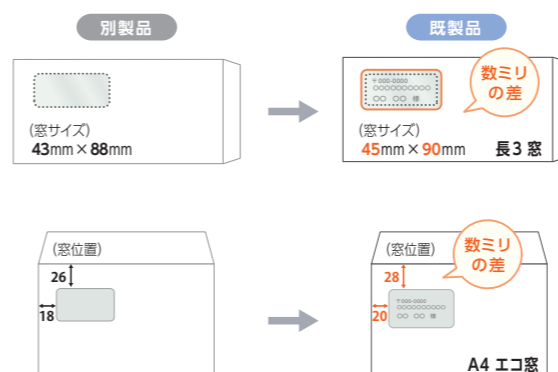

窓封筒 全50色・全220種類

- ・数ミリの差なら既製品が断然早くおトク！
- ・よく使われる宛名書式に対応できる窓位置・サイズ