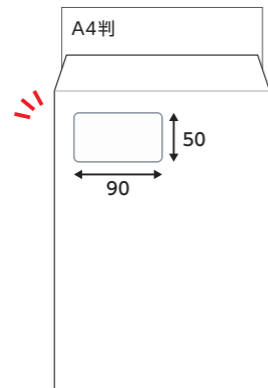

H-2100 (壁掛けタイプ)

H-69 (デスクタイプ)

エコ窓封筒 全26種類 (紙製窓なので分別せずに紙リサイクルできます)

A4エコ窓封筒

- A4判の宛名書式に対応した窓位置・窓サイズ
- 宛名ラベルを貼るテマを省けます

サイズ: 220×310+40mm

品番	品名	数量
JM 604	A4エコ窓1号 クラフト	85
JJ 636	バスルブルー	100
JJ 635	バスルブルー	100

センター貼 1ケース: 500枚入

品番	品名	数量
JL 693	A4エコ窓1号 SC ケント	100
JJ 690	バスルホワイト	100

センター貼 1ケース: 500枚入

NEW

宛名を見ながら封かんでできる窓封筒

- 封筒を裏返さずに書類を封入できます
- 宛名窓から確認でき、封入ミスを防げます
- テープの剥離紙をめくるだけ簡単封かん

サイズ: 120×235+25mm

品番	品名	数量
MA 7703	長3宛名を見ながら封かんでできる窓封筒 エコ窓1号 クラフト 70 (枠なし) テープ付	
MC 7792	長3宛名を見ながら封かんでできる窓封筒 エコ窓1号 SC ケント 80 (枠なし) テープ付	