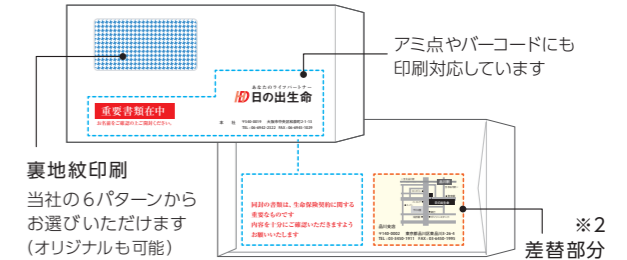

水性フレキシオン輪転印刷

定形...30,000枚~
定形外...20,000枚~

両面2色刷(〒枠含む) + 裏地紋印刷(1色)