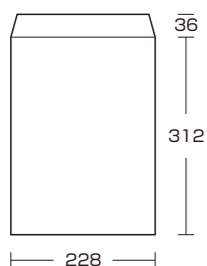

日本郵便				ヤマト運輸		佐川急便	
定形外郵便(規格内)	ゆうメール	ゆうパケット	クリックポスト	ネコポス	クロネコDM便	飛脚メール便	飛脚ゆうメール便
○	○	○	○	○	○	○	○

各社メール便対応 ※1

定形外郵便(規格内)	ゆうメール
ゆうパケット	クリックポスト
ネコポス	クロネコDM便
飛脚メール便	飛脚ゆうメール便

品番	品名	入数
J A 504	角A4 クラフト 85 ヨコ貼	100枚
NEW J A 4504	角A4 クラフト 85 テープスチック	100枚
J A 514	角A4 ゴールド 85	100枚
NEW J A 545	角A4 未晒 クラフト 100	100枚
NEW J X 523	角A4 ケント 100	100枚
NEW J R 536	角A4 パステル グレー 100	100枚
NEW J R 535	角A4 パステル ブルー 100	100枚
NEW J X 554	角A4 SC 撥水 ホワイト 100	100枚 ※2

貼り方:ヨコ貼 サイズ:228×312+36mm 1ケース:500枚入
※2 SC=透けないコーティングの略です

厚みのある内容物に

マチ20mm 角A4 ガセット封筒 クラフト100 (マチ20mm)