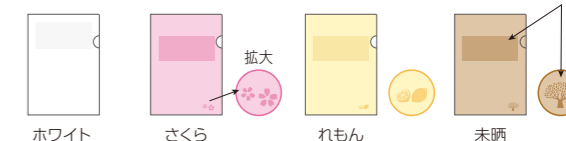

1/4 透かしタイプ

品番	品名	入数
HW 1110	紙製 クリアファイル A4 ホワイト (1/4透かし) 100枚ケース	100枚
HW 111	紙製 クリアファイル A4 さくら (1/4透かし)	30枚
HW 112	紙製 クリアファイル A4 れもん (1/4透かし)	30枚
HW 211	紙製 クリアファイル A4 未晒 (1/4透かし)	30枚

サイズ:220×310mm 紙質:上質紙104.7g/m² (未晒は80g/m²)
※ ピンク・クリームは、さくら・れもんと同色です

抗菌・抗ウイルスホワイト

品番	品名	入数
HW 1310	抗菌・抗ウイルス 紙製 クリアファイル A4 ホワイト (1/4透かし) 100枚ケース	100枚
HW 1390	紙製 ファイル A4 ホワイト	500枚

Ag+抗菌・抗ウイルス剤配合 サイズ:220×310mm 紙厚:104.7g/m²

“月曜始まり”の名入れカレンダーをご用意

名入れカレンダー
お見積はこちらから

平日と週末の予定が把握しやすいことから、手帳ば“月曜始まり”がスタンダード。「カレンダーも月曜始まりを使いたい」という多くの声にお応えし、“月曜始まり”の名入れカレンダーをご用意しております。