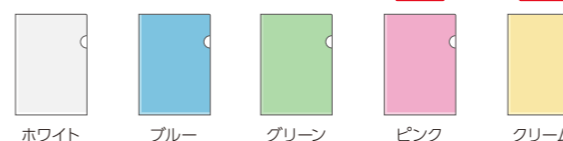

印刷について

内容や数量に最適な印刷方法をお選びいただけます。デザインによっては平判別製となりますのでご了承ください。

オンデマンド印刷

- ・モノクロ/フルカラー
- ・100枚～
- ・小ロット向き

UV 軽オフ印刷

- ・モノクロ/フルカラー
- ・まとまった数量に

- ・天地左右10mmの余白が必要です
- ・ウラ面のりしろ部分にも説明文などをプリントできます
- ・オモテ面 ツメ部分に印刷がかからないようご注意ください

(のりしろ印刷例)

ラインアップ

片全面半透明タイプ

品番	品名	入数
HW 1101	紙製 クリアファイル A4 ホワイト (片全面半透明) 100枚ケース	100枚
HW 101	紙製 クリアファイル A4 ホワイト (片全面半透明)	30枚
NEW HW 1102	紙製 クリアファイル A4 ブルー (片全面半透明) 100枚ケース	100枚
HW 102	紙製 クリアファイル A4 ブルー (片全面半透明)	30枚
NEW HW 1103	紙製 クリアファイル A4 グリーン (片全面半透明) 100枚ケース	100枚
HW 103	紙製 クリアファイル A4 グリーン (片全面半透明)	30枚
NEW HW 1121	紙製 クリアファイル A4 ピンク (片全面半透明) 100枚ケース	100枚
NEW HW 1122	紙製 クリアファイル A4 クリーム (片全面半透明) 100枚ケース	100枚