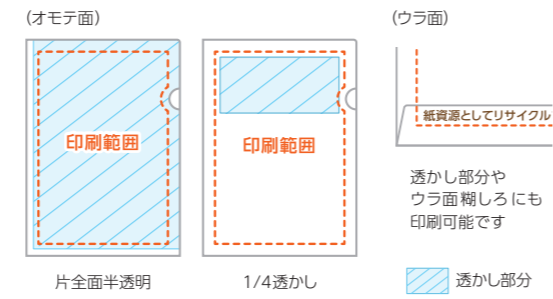

## 紙製クリアファイルへの印刷を小ロットで

既製品の紙製クリアファイルに印刷いたしますのでお手頃価格でスピーディーにお届けできるようになりました。ぜひご利用ください。

### 全9種類の既製品からお選びいただけます※1

- ・片全面半透明 (ホワイト・ブルー・グリーン・ピンク・クリーム) ・1/4透かし (ホワイト)
- ・抗菌・抗ウイルス SIAAマーク入 (1/4透かし・透かしなし) ・紙製ファイル (透かしなし)

### 紙製クリアファイルの Good Point

- ・紙製なのに中が透けて見える ・書類が引っかからない (折り返し製袋)
- ・104.7g/m<sup>2</sup>の紙厚なので丈夫でしっかり感がある

オンデマンド (100枚~)

UV軽オフ (3,000枚~)

- ・天地左右10mmの余白が必要です
- ・モノクロ/フルカラーで両面印刷もできます
- ・ファイル端までの印刷は平判別製となります