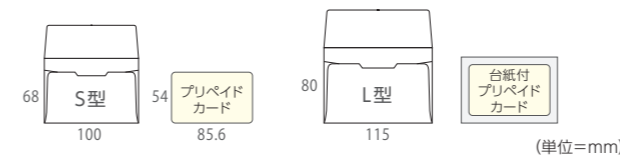

▼ プリペイドカード封筒(S型)・(L型)

品番	品名
YK 10	若草 プリペイドカード封筒(S型)
YK 216	パステル グレー 80 プリペイドカード封筒(S型)
YK 212	// ピンク 80 //
YK 215	// ブルー 80 //
YK 110	若草 プリペイドカード封筒(L型)
YK 316	パステル グレー 80 プリペイドカード封筒(L型)
YK 312	// ピンク 80 //
YK 315	// ブルー 80 //
S型:100×68+35mm L型:115×80+40mm 100枚箱入