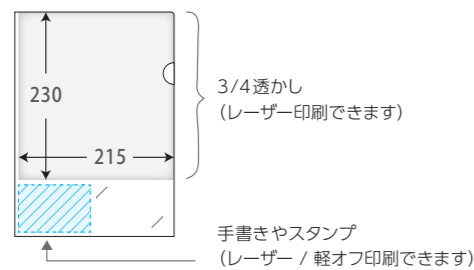

NEW

“名刺を差し込んでお渡しできる”紙製クリアファイル

名刺を添えてお渡しできるよう、名刺差込付を新発売いたしました。営業活動や展示会など、ビジネスシーンに効果を発揮します。名刺横のスペースは、追い刷りやちょっとした手書きにも。オモテ面の3/4部分が透けていますのでファイルを開かずに内容物の確認ができます。

- 書類と一緒に名刺やカードをお渡しできます
- 名刺の横スペースはお客様へのPRに
- 中が透けて見えます(3/4透かし)