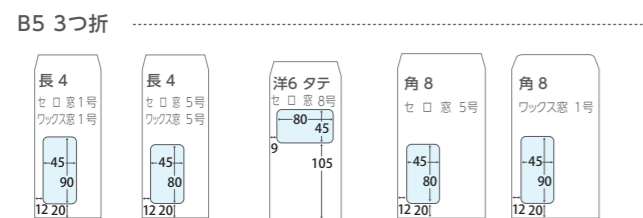

窓封筒も既製品がおすすめ

別製でお作りされている窓封筒で既製品の窓サイズ・位置に近い仕様の案件はございませんか。ご注文後に製造を開始する別製品よりも既製品なら短納期・お手頃価格でお届けできます。

このような仕様はございませんか？
ぜひ既製品をご検討ください

既製品ラインアップ 全200種類 — 窓のサイズ・位置をご確認頂けるようサンプルをご用意しております —

[単位: mm]

窓素材について

- セロ窓… 植物性の原料を使用し、燃焼時のCO2排出量削減につながります
- エコ窓… 紙製の窓なのでそのままリサイクルできます
- ワックス窓… 窓部分の紙を特殊加工で半透明にしています。全て紙製なのでそのままリサイクルできます

NEW

A4 エコ窓封筒 3種類追加発売しました(全8種類)

A4サイズの書類や冊子そのまま入る

紙製窓で分別不要
そのまま紙リサイクル

各社メール便に対応
配送コストの削減に

窓のサイズ・位置は上記をご参照ください

- 定形外郵便(規格内)
- ゆうメール
- ゆうパケット
- クリックポスト
- ネコポス
- クロネコDM便
- 飛脚メール便
- 飛脚ゆうメール便

(2022年12月現在)