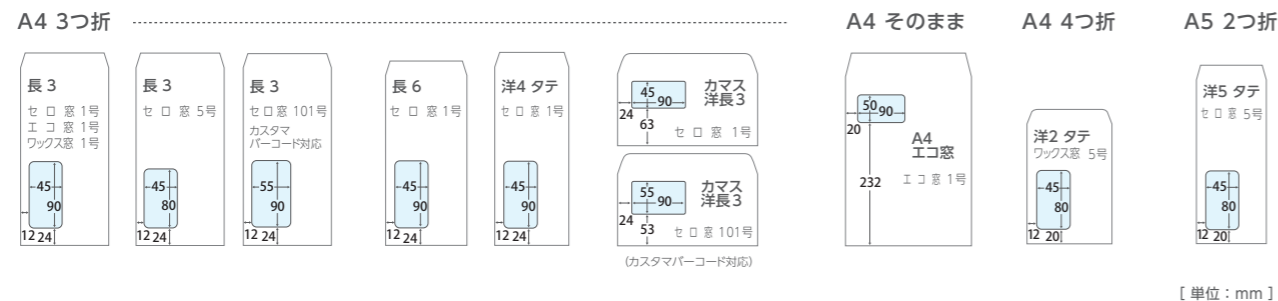

窓封筒も既製品がおすすめ

別製でお作りされている窓封筒で既製品の窓サイズ・位置に近い仕様の案件はございませんか。ご注文後に製造を開始する別製品よりも既製品なら短納期・お手頃価格でお届けできます。

このような仕様はございませんか？
ぜひ既製品をご検討ください

既製品ラインアップ 全200種類 — 窓のサイズ・位置をご確認頂けるようサンプルをご用意しております —

[単位: mm]

窓素材について

- セロ窓… 植物性の原料を使用し、燃焼時のCO2排出量削減につながります
- エコ窓… 紙製の窓なのでそのままリサイクルできます
- ワックス窓… 窓部分の紙を特殊加工で半透明にしています。全て紙製なのでそのままリサイクルできます

NEW

A4 エコ窓封筒 3種類追加発売しました(全8種類)

A4サイズの書類や冊子そのまま入る

紙製窓で分別不要
そのまま紙リサイクル

各社メール便に対応
配送コストの削減に

窓のサイズ・位置は上記をご参照ください

- 定形外郵便(規格内)
- ゆうメール
- ゆうパケット
- クリックポスト
- ネコポス
- クロネコDM便
- 飛脚メール便
- 飛脚ゆうメール便

(2022年12月現在)