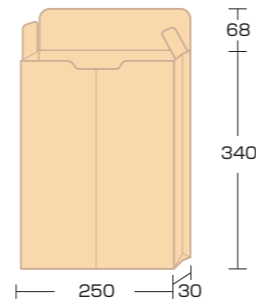

角A4 ガセット封筒 3種類 追加発売

厚みのある書類や小物などの発送に最適なガセット封筒が人気です。マチ幅20mmサイズですので、各社メール便に対応し配送コストを抑えることができます。お客様からのご要望にお応えし、新たに3種類を追加いたしました。

マチ20mm 角A4 ガセット封筒

- ・ A4 サイズの書類や冊子そのまま入ります
- ・ 20mmのマチが付いていますので厚めの書類やアパレル小物なども入ります
- ・ 各社メール便に対応し配送コストの削減につながります

貼り方:左ヨコ貼 サイズ:228×20×312+55mm 1ケース:100枚入

マチなしタイプ・角底封筒もご用意しております

マチなし 角A4 封筒

- ・ A4サイズの書類や冊子がそのまま入ります
- ・ 全7種類のラインアップ
- ・ テープ付とSC撥水ホワイトもご用意しております

マチ30mm 角2 角底封筒

- ・ A4大きめサイズが収納できます
- ・ 定形外郵便(規格内)最大サイズ
- ・ 底マチ付なので厚めのカタログや薄手の衣料品などが入ります