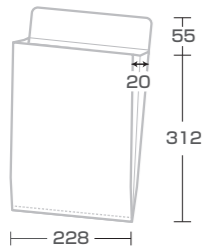

「春の皿には苦味を盛れ」ということわざがあるのをご存知ですか。苦いものは主に春野菜を指し、菜の花やタラの芽、ふきのとうやタケノコが春に旬を迎えます。人間は冬の間、寒さに耐えるために脂肪や老廃物を溜め込みやすい状態になり、こうした冬の体を春に向けて切り替えるには、春野菜の苦味が役立つと言われてます。苦味成分にはポリフェノールなどが含まれ、新陳代謝の促進や、体に溜まった老廃物を排出する効果があるのだそうです。冬仕様の体とサヨナラするためにも苦味を食卓に取り入れ、ひと足先に春を満喫したいですね。

角A4 ガセット封筒 3種類 追加発売

厚みのある書類や小物などの発送に最適なガセット封筒が人気です。マチ幅20mmサイズですので、各社メール便に対応し配送コストを抑えることができます。お客様からのご要望にお応えし、新たに3種類を追加いたしました。

マチ20mm 角A4 ガセット封筒

- ・ A4 サイズの書類や冊子そのまま入ります
- ・ 20mmのマチが付いていますので厚めの書類やアパレル小物なども入ります
- ・ 各社メール便に対応し配送コストの削減につながります

各社メール便対応

日本郵便			ヤマト運輸		佐川急便	
定形外郵便(規格内)	ゆうメール	ゆうパケット	クリックポスト	ネコポス	クロネコDM便	飛脚メール便 飛脚ゆうメール便

- ・ 当社で印刷も承ります
  (印刷範囲・内容によってはお受けできない場合がございます)