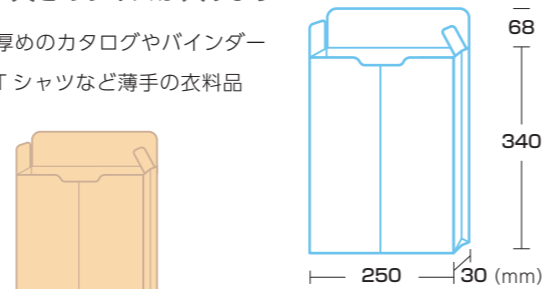

角2角底封筒(マチ30)

A4大きめサイズが入ります

- 厚めのカatalogやパンダー
- Tシャツなど薄手の衣料品

B 1236	角2 角底封筒 クラフト 120 (マチ30)

サイズ:250×30×340+68mm 1ケース:100枚入