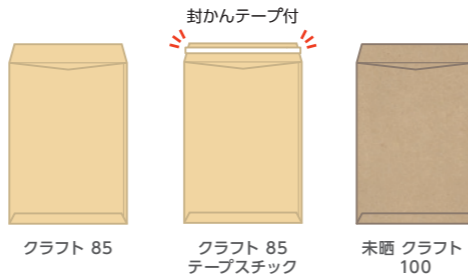

12月22日は冬至です。太陽の位置が最も低くなる日で、北半球では、一年間で最も昼が短く夜は長くなるのだそうです。冬至といえば柚子湯の印象が強いですが、「冬至の七種(ななくさ)」と呼ばれる食材があるのをご存知でしょうか。「なんきん(かぼちゃ)・れんこん・にんじん・ぎんなん・きんかん・かんでん・うんどん(うどん)」の7つで、すべて「ん」が2つ付いていて、食べることでたくさんの運が呼び込めると言われています。今年の冬至は「冬至の七種」を食べて運をつけ、柚子湯に入り体を温めて、寒い冬を乗り切っていきましょう。

### 角A4封筒(マチなし)

A4ぴったりサイズ!

- A4サイズの書類や冊子
- A4クリアファイル
- アパレル雑貨(アクセサリーなど小物類)

JA 504	角A4 クラフト	85	ヨコ貼
JA 4504	// クラフト	85	// テープスチック
JA 545	// 未晒 クラフト	100	//
JX 523	// ケント	100	//
JR 536	// パステル グレー	100	//
JR 535	// パステル ブルー	100	//
JX 554	// SC 撥水 ホワイト	100	//