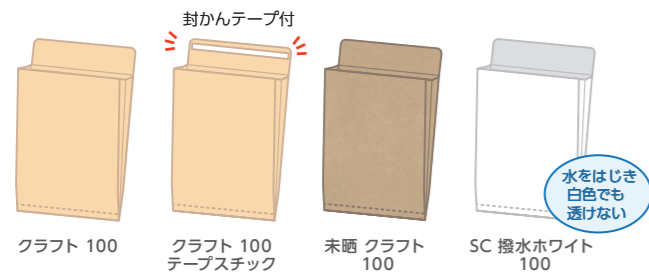

### 角A4封筒(マチなし)

A4ぴったりサイズ!

- A4サイズの書類や冊子
- A4クリアファイル
- アパレル雑貨(アクセサリーなど小物類)

JA 504	角A4 クラフト	85	ヨコ貼
JA 4504	// クラフト	85	// テープスチック
JA 545	// 未晒 クラフト	100	//
JX 523	// ケント	100	//
JR 536	// パステル グレー	100	//
JR 535	// パステル ブルー	100	//
JX 554	// SC 撥水 ホワイト	100	//

貼り方:ヨコ貼 サイズ:228×312+36mm 1ケース:500枚入

### 角A4ガゼット封筒(マチ20)

A4対応(底部分スジ入り)

- 厚めのカatalogや冊子
- アパレル・生活雑貨(手袋・ハンカチなど)

内容物に合わせて広がります!

BG 505	角A4 ガゼット クラフト	100 (マチ20)
BG 4505	角A4 ガゼット クラフト	100 (マチ20) テープスチック
BG 545	// 未晒 クラフト	100 (マチ20)
BG 654	// SC 撥水 ホワイト	100 (マチ20)

貼り方:左ヨコ貼 サイズ:228×20×312+55mm 1ケース:100枚入