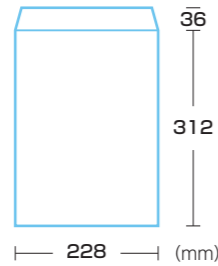

12月22日は冬至です。太陽の位置が最も低くなる日で、北半球では、一年間で最も昼が短く夜は長くなるのだそうです。冬至といえば柚子湯の印象が強いですが、「冬至の七種(ななくさ)」と呼ばれる食材があるのをご存知でしょうか。「なんきん(かぼちゃ)・れんこん・にんじん・ぎんなん・きんかん・かんでん・うんどん(うどん)」の7つで、すべて「ん」が2つ付いていて、食べることでたくさんの運が呼び込めると言われています。今年の冬至は「冬至の七種」を食べて運をつけ、柚子湯に入り体を温めて、寒い冬を乗り切っていきましょう。

発送・包装資材をエコな紙製で

SDGsや脱プラへの関心が高まり、従来の資材を見直す動きが進んでいます。循環型資源である「紙製」であることはもちろん、各社メール便サービスや定形外郵便(規格内)に対応した、発送・包装資材としてお使いいただけるアイテムをご用意しております。内容物に合わせご活用ください。

角A4封筒(マチなし)

A4ぴったりサイズ!

- A4サイズの書類や冊子
- A4クリアファイル
- アパレル雑貨(アクセサリーなど小物類)

JA 504	角A4 クラフト	85	ヨコ貼
JA 4504	// クラフト	85	// テープスチック
JA 545	// 未晒 クラフト	100	//
JX 523	// ケント	100	//
JR 536	// パステル グレー	100	//
JR 535	// パステル ブルー	100	//
JX 554	// SC 撥水 ホワイト	100	//

貼り方:ヨコ貼 サイズ:228×312+36mm 1ケース:500枚入