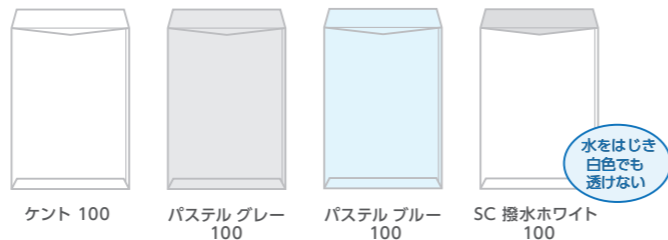

### 角A4封筒(マチなし)

A4ぴったりサイズ!

- A4サイズの書類や冊子
- A4クリアファイル
- アパレル雑貨(アクセサリーなど小物類)

JA 504	角A4 クラフト	85	ヨコ貼
JA 4504	// クラフト	85	// テープスチック
JA 545	// 未晒 クラフト	100	//
JX 523	// ケント	100	//
JR 536	// パステル グレー	100	//
JR 535	// パステル ブルー	100	//
JX 554	// SC 撥水 ホワイト	100	//

貼り方:ヨコ貼 サイズ:228×312+36mm 1ケース:500枚入