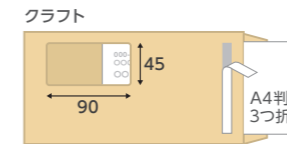

### 宛名を見ながら封かんできる窓封筒(全2種類)

- A4判3つ折対応サイズ
- 宛名窓を見ながら封入でき書類の入れ間違いを防ぎます
- テープ付でかんたん封かん

請求書、納品書やダイレクトメールなどの発送に

<意匠登録済>