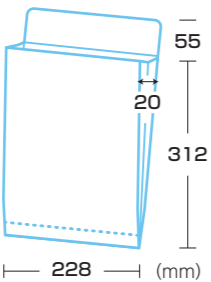

### 角A4封筒(マチなし)

A4ぴったりサイズ!

- A4サイズの書類や冊子
- A4クリアファイル
- アパレル雑貨(アクセサリーなど小物類)

JA 504	角A4 クラフト	85	ヨコ貼
JA 4504	// クラフト	85	// テープスチック
JA 545	// 未晒 クラフト	100	//
JX 523	// ケント	100	//
JR 536	// パステル グレー	100	//
JR 535	// パステル ブルー	100	//
JX 554	// SC 撥水 ホワイト	100	//

貼り方:ヨコ貼 サイズ:228×312+36mm 1ケース:500枚入

### 角A4ガゼット封筒(マチ20)

A4対応(底部分スジ入り)

- 厚めのカatalogや冊子
- アパレル・生活雑貨(手袋・ハンカチなど)

内容物に合わせて広がります!

BG 505	角A4 ガゼット クラフト	100 (マチ20)
BG 4505	角A4 ガゼット クラフト	100 (マチ20) テープスチック
BG 545	// 未晒 クラフト	100 (マチ20)
BG 654	// SC 撥水 ホワイト	100 (マチ20)

貼り方:左ヨコ貼 サイズ:228×20×312+55mm 1ケース:100枚入