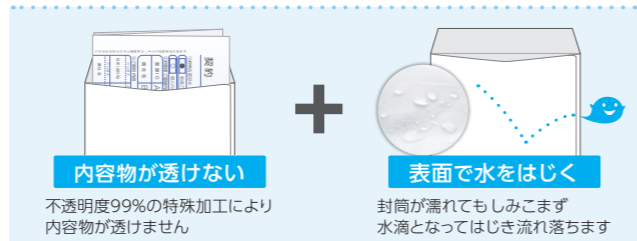

SC撥水封筒は安心のW機能

書類送付をかんたん・スピーディーに

納品書や請求書、ダイレクトメール、申込書など、定期的な書類発送や、頻度の高い発送業務などをかんたん、スピーディーに行える封筒をご用意しております。既製品ですので、100枚単位でのご購入が可能。実際の作業や運用面をご確認・検証いただいた上で切り替えていただけますので、導入も安心、スムーズです。

宛名を見ながら封かんできる窓封筒(全2種類)

- A4判3つ折対応サイズ
- 宛名窓を見ながら封入でき書類の入れ間違いを防ぎます
- テープ付でかんたん封かん

請求書、納品書やダイレクトメールなどの発送に

<意匠登録済>

封筒を裏返さずにかんたん3ステップ

- ①書類を入れて
- ②宛名を見ながら
- ③かんたん封かん

封入・封かんの動画はこちら