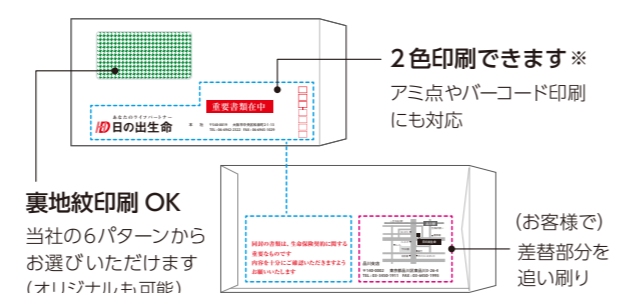

既製品封筒への印刷をお手伝いいたします

小ロットには軽オフセット印刷、まとまった数量にはリーズナブルな水性フレキソ輪転印刷もご利用いただけます。封筒印刷と同時に口糊加工も行い、完成品をお届けいたしますので、ぜひご利用ください。

軽オフセット印刷 (小ロットに)

- 3~4色・フルカラー 指定色による3色刷やフルカラー4色刷が可能
- クワエなし印刷(2色まで) デザインにより平判別製で対応させていただきます場合もございます
- 環境配慮型インキも選びいただけます(ベジタブル・バイオマス・NON-VOC)

水性フレキソ輪転印刷 (まとまった数量に)

- 環境負荷の低減につながる水性インキを使用(残留溶剤の心配のない環境に配慮したインキです)
- デザインにより、軽オフセット印刷で対応させていただきます場合もございます

口糊加工も承ります

封かん作業の短縮にご提案いただけます

既製品窓封筒は約230種類をご用意

窓サイズや位置は右記QRコードよりご覧いただけます

※2色のうち1色は郵便番号枠と同色になります

名刺作りをお手伝いいたします