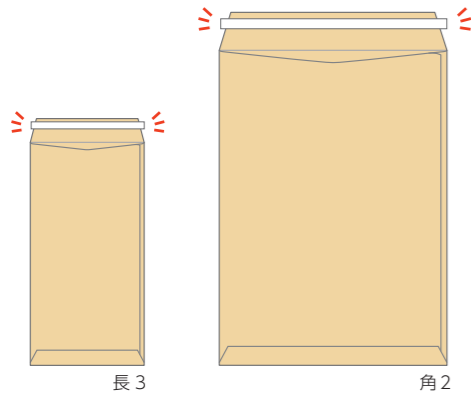

風薫るさわやかな季節となりました。風といえば、ふと手に取りたくなるのがうちわです。うちわは小刻みに仰ぐよりも、大きくゆっくり動かす方が、やさしい風が生まれて体にも心地よく届きます。小刻みに仰ぐとかえって体が熱を持ち、暑くなってしまうのだそうです。風を早く感じたい気持ちをぐっとこらえて、うちわと共にゆったりとしたひとときを楽しんでみてはいかがでしょうか。

NEW

FSC® 森林認証封筒 クラフト CoC テープ付 新発売

ご要望にお応えし、クラフト“長3 テープスチック”と“角2 テープスチック”をラインアップに追加いたしました。テープの剥離紙は、めくりやすいフタより少し長めですので、封かん作業もよりかんたんになります。

マークなし

- お客様ご自身の認証番号でマーク印刷ができます
- マークを含む封筒デザインレイアウトが自由にできます

NEW

FSC®森林認証 クラフト CoC テープ付 (マークなし)

GB 4354	長3 クラフト	CoC 85	ヨコ貼	テープスチック	1,000枚入
VB 4254	角2 クラフト	CoC 85	ヨコ貼	テープスチック	500枚入