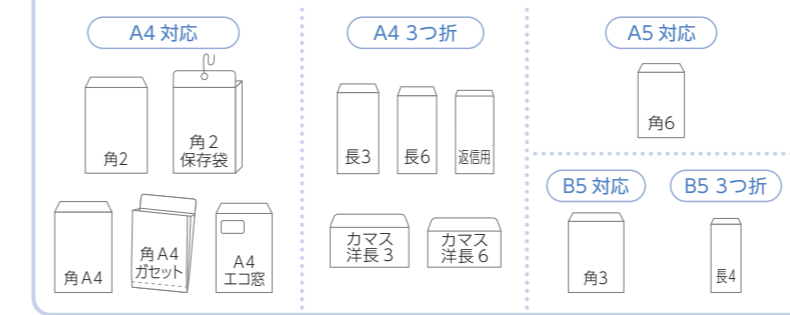

ラインアップ

透けない封筒 - 全139種類の豊富なラインアップ -

透けない封筒
全ラインアップはこちら

封筒に書類を入れる時に、内容が透けて困ったことはありませんか？「透けない封筒」は用紙本体に特殊加工を施すことで、“不透明度99%”を実現。白や淡い色の封筒でも内容物が透けず、安心してお使いいただけます。

白や淡い色の封筒でも透けません

6タイプから選べます

豊富なサイズ展開で用途や内容に合わせてお使いいただけます