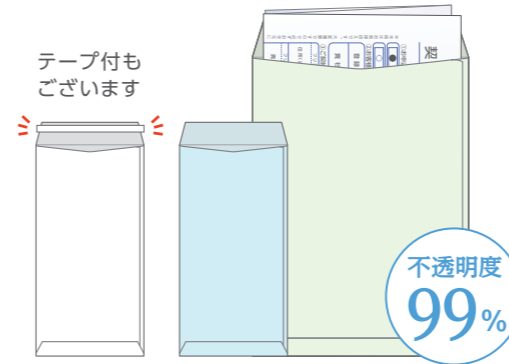

ラインアップ

透けない封筒 - 全139種類の豊富なラインアップ -

透けない封筒
全ラインアップはこちら

封筒に書類を入れる時に、内容が透けて困ったことはありませんか？「透けない封筒」は用紙本体に特殊加工を施すことで、“不透明度99%”を実現。白や淡い色の封筒でも内容物が透けず、安心してお使いいただけます。

白や淡い色の封筒でも透けません

6タイプから選べます

豊富なサイズ展開で用途や内容に合わせてお使いいただけます

透けない封筒に
水をはじく撥水性をプラス

封筒が濡れてもしみこまず
封筒表面で水をはじくので安心

撥水度 R8 JAPAN TAPPI 紙パルプ試験方法No.68準拠

既製品への印刷やご希望の仕様での別製も承ります

2027年 未 年賀状デザイン集 近日発売

個人向けイラスト大きめ (5mm 余白) デザインを増やし、結婚報告や転居報告など、その他挨拶状を新たにラインアップいたしました。

印刷会社様向け 高解像度