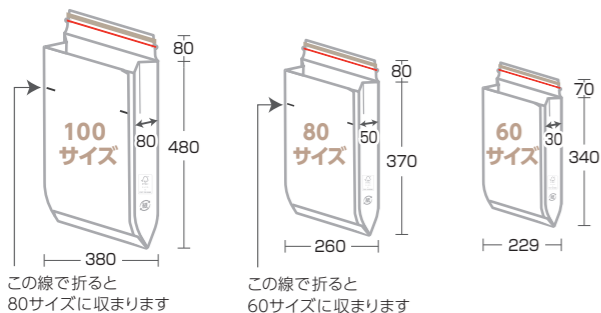

オンライン通販の商品発送用袋として好評のECバッグ。新たに3種類のヨコ貼タイプをご用意しました。

- 衣類
- 雑貨
- 書籍
- 日用品

製品ページは
こちらから

ひっぱるだけの
かんたん開封

FSCマークと
紙マーク表示付

送る側の ココがうれしい包装3ステップ

- 必要なだけマチが広がり
- フタ部分のテープをはがして
- フタを閉じるだけでスピード梱包

受け取る側の ココがうれしい3つのポイント

- ひっぱるだけのワンタッチ開封
- 再封かんテープ追加で交換・返送時に便利(オプション)
- コンパクトで処分もかんたん

ECバッグのココがいい!

- 組み立て作業やガムテープ不要
- 商品サイズに最適なムダのないパッキング
- 置き配でも汚れにくいスマートな荷姿
- 折り位置を変えるだけでいろいろなサイズに
- ケースよりダンゼンかさばらない
- 環境にやさしい (FSC®森林認証製品)

NEW 宅配便100・80・60サイズに対応しています

品番	品名
BR 110	ECバッグ 100サイズ (未晒クラフトCoC 120)
BR 210	ECバッグ 80サイズ (未晒クラフトCoC 120)
BR 310	ECバッグ 60サイズ (未晒クラフトCoC 120)

貼り方: ヨコ貼 1ケース: 100枚入
100サイズ: 380×80×480+80mm 80サイズ: 260×50×370+80mm
60サイズ: 229×30×340+70mm