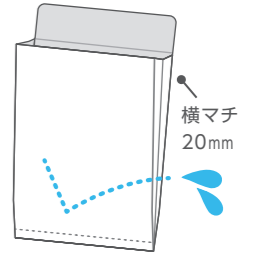

はっすい 突然の雨や水濡れ対策にも 撥水製品なら安心です

用紙表面に施した特殊加工により、表面で水をはじき、突然の雨や水濡れから内容物を守ります。請求書や契約書など重要書類の郵送や、厚みのある製品の発送にご利用いただけるマチ付タイプもご用意しております。

撥水封筒 撥水度 R8 撥水度 R7 ※

契約書・請求書の郵送や、冷凍食品の納品書などに

撥水度 … JAPAN TAPPI 紙パルプ試験方法No.68準拠
(R8:水をしっかりとじく高い撥水性 R7:水に濡れても浸透しにくい撥水性)

eコマースバッグ

商品の大きさ・厚みに合わせて横マチのみが広がり、適切なサイズでパッキングできます

宅配便サイズ対応

角A4 ガセット封筒

各社メール便に対応しています (2026年4月現在)

撥水度 R8 透けない撥水ホワイト

2027年 名入れカレンダー 受付開始

透かしデスクカレンダーは、季節ごとに移り変わる透かしの風景を主人公が旅する様子をお楽しみいただけます。mini カレンダーや壁掛けカレンダーもぜひご利用ください。

月曜始まり透かしデスクカレンダー ※専用紙袋付

Pick UP お手頃になりました 名入れできる mini カレンダー ※専用紙袋付

壁掛けカレンダー (3ヶ月文字月表)

2027年 年賀状デザイン集 未 発売中

印刷会社様向け 高解像度

今年は個人向けのカジュアルデザインに、イラスト大きめ(5mm 余白)が9点、フォトフレームを3点増やし、その他挨拶状として年賀状じまいや結婚報告など12点も新たに収録しました。