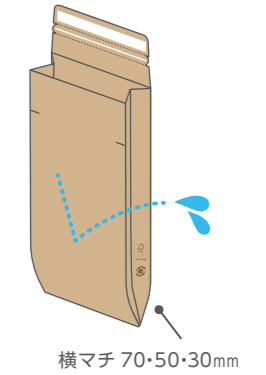

品番	品名
BR 110	ECバッグ 100サイズ (未晒クラフトCoC 120)
BR 210	ECバッグ 80サイズ (未晒クラフトCoC 120)
BR 310	ECバッグ 60サイズ (未晒クラフトCoC 120)

貼り方: ヨコ貼 1ケース: 100枚入
100サイズ: 380×80×480+80mm 80サイズ: 260×50×370+80mm
60サイズ: 229×30×340+70mm

はっすい 突然の雨や水濡れ対策にも 撥水製品なら安心です

用紙表面に施した特殊加工により、表面で水をはじき、突然の雨や水濡れから内容物を守ります。請求書や契約書など重要書類の郵送や、厚みのある製品の発送にご利用いただけるマチ付タイプもご用意しております。

撥水封筒 撥水度 R8 撥水度 R7 ※

契約書・請求書の郵送や、冷凍食品の納品書などに

撥水度 … JAPAN TAPPI 紙パルプ試験方法No.68準拠
(R8:水をしっかりとじく高い撥水性 R7:水に濡れても浸透しにくい撥水性)

eコマースバッグ

商品の大きさ・厚みに合わせて横マチのみが広がり、適切なサイズでパッキングできます

宅配便サイズ対応

角A4 ガセット封筒

各社メール便に対応しています (2026年4月現在)

撥水度 R8 透けない撥水ホワイト

2027年 名入れカレンダー 受付開始

透かしデスクカレンダーは、季節ごとに移り変わる透かしの風景を主人公が旅する様子をお楽しみいただけます。mini カレンダーや壁掛けカレンダーもぜひご利用ください。

月曜始まり透かしデスクカレンダー ※専用紙袋付

Pick UP お手頃になりました 名入れできる mini カレンダー ※専用紙袋付

壁掛けカレンダー (3ヶ月文字月表)

2027年 年賀状デザイン集 未 発売中

印刷会社様向け 高解像度

今年は個人向けのカジュアルデザインに、イラスト大きめ(5mm 余白)が9点、フォトフレームを3点増やし、その他挨拶状として年賀状じまいや結婚報告など12点も新たに収録しました。