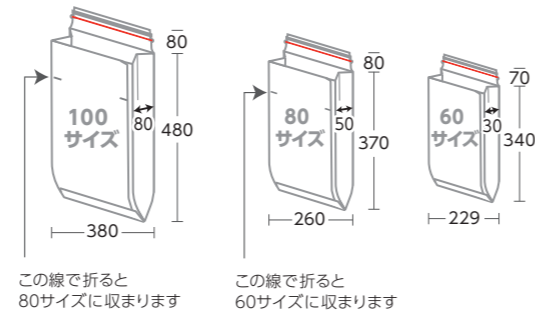

- ・未晒クラフト 120・140g/㎡
- ・撥水未晒クラフト 140g/㎡
- ・晒クラフト 120g/㎡

**ご希望の仕様で**

<サイズ>

- ・A4～宅配便100サイズ相当

<マチ幅>

- ・40～120mm

### 手提げ袋(マチあり・なし)もご用意できます

店舗用だけでなく、展示会やイベントなどにもおすすめ  
国内2か所の自社工場から安定してお届けします

(ECバッグ既製品もございます) 宅配便サイズ対応

品番	品名
BR 110	ECバッグ 100サイズ (未晒クラフトCoC 120)
BR 210	ECバッグ 80サイズ (未晒クラフトCoC 120)
BR 310	ECバッグ 60サイズ (未晒クラフトCoC 120)