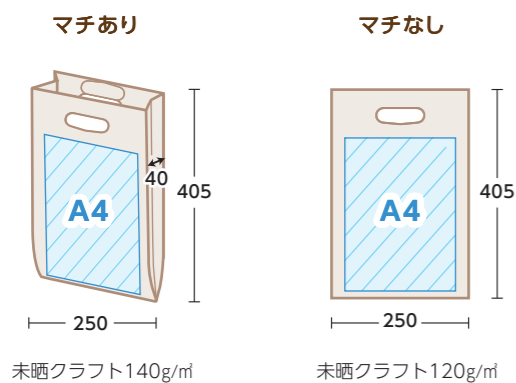

- ・未晒クラフト 120・140g/㎡
- ・撥水未晒クラフト 140g/㎡
- ・晒クラフト 120g/㎡

**ご希望の仕様で**

<サイズ>

- ・A4～宅配便100サイズ相当

<マチ幅>

- ・40～120mm

### 手提げ袋(マチあり・なし)もご用意できます

店舗用だけでなく、展示会やイベントなどにもおすすめ  
国内2か所の自社工場から安定してお届けします

(ECバッグ既製品もございます) 宅配便サイズ対応

品番	品名
BR 110	ECバッグ 100サイズ (未晒クラフトCoC 120)
BR 210	ECバッグ 80サイズ (未晒クラフトCoC 120)
BR 310	ECバッグ 60サイズ (未晒クラフトCoC 120)