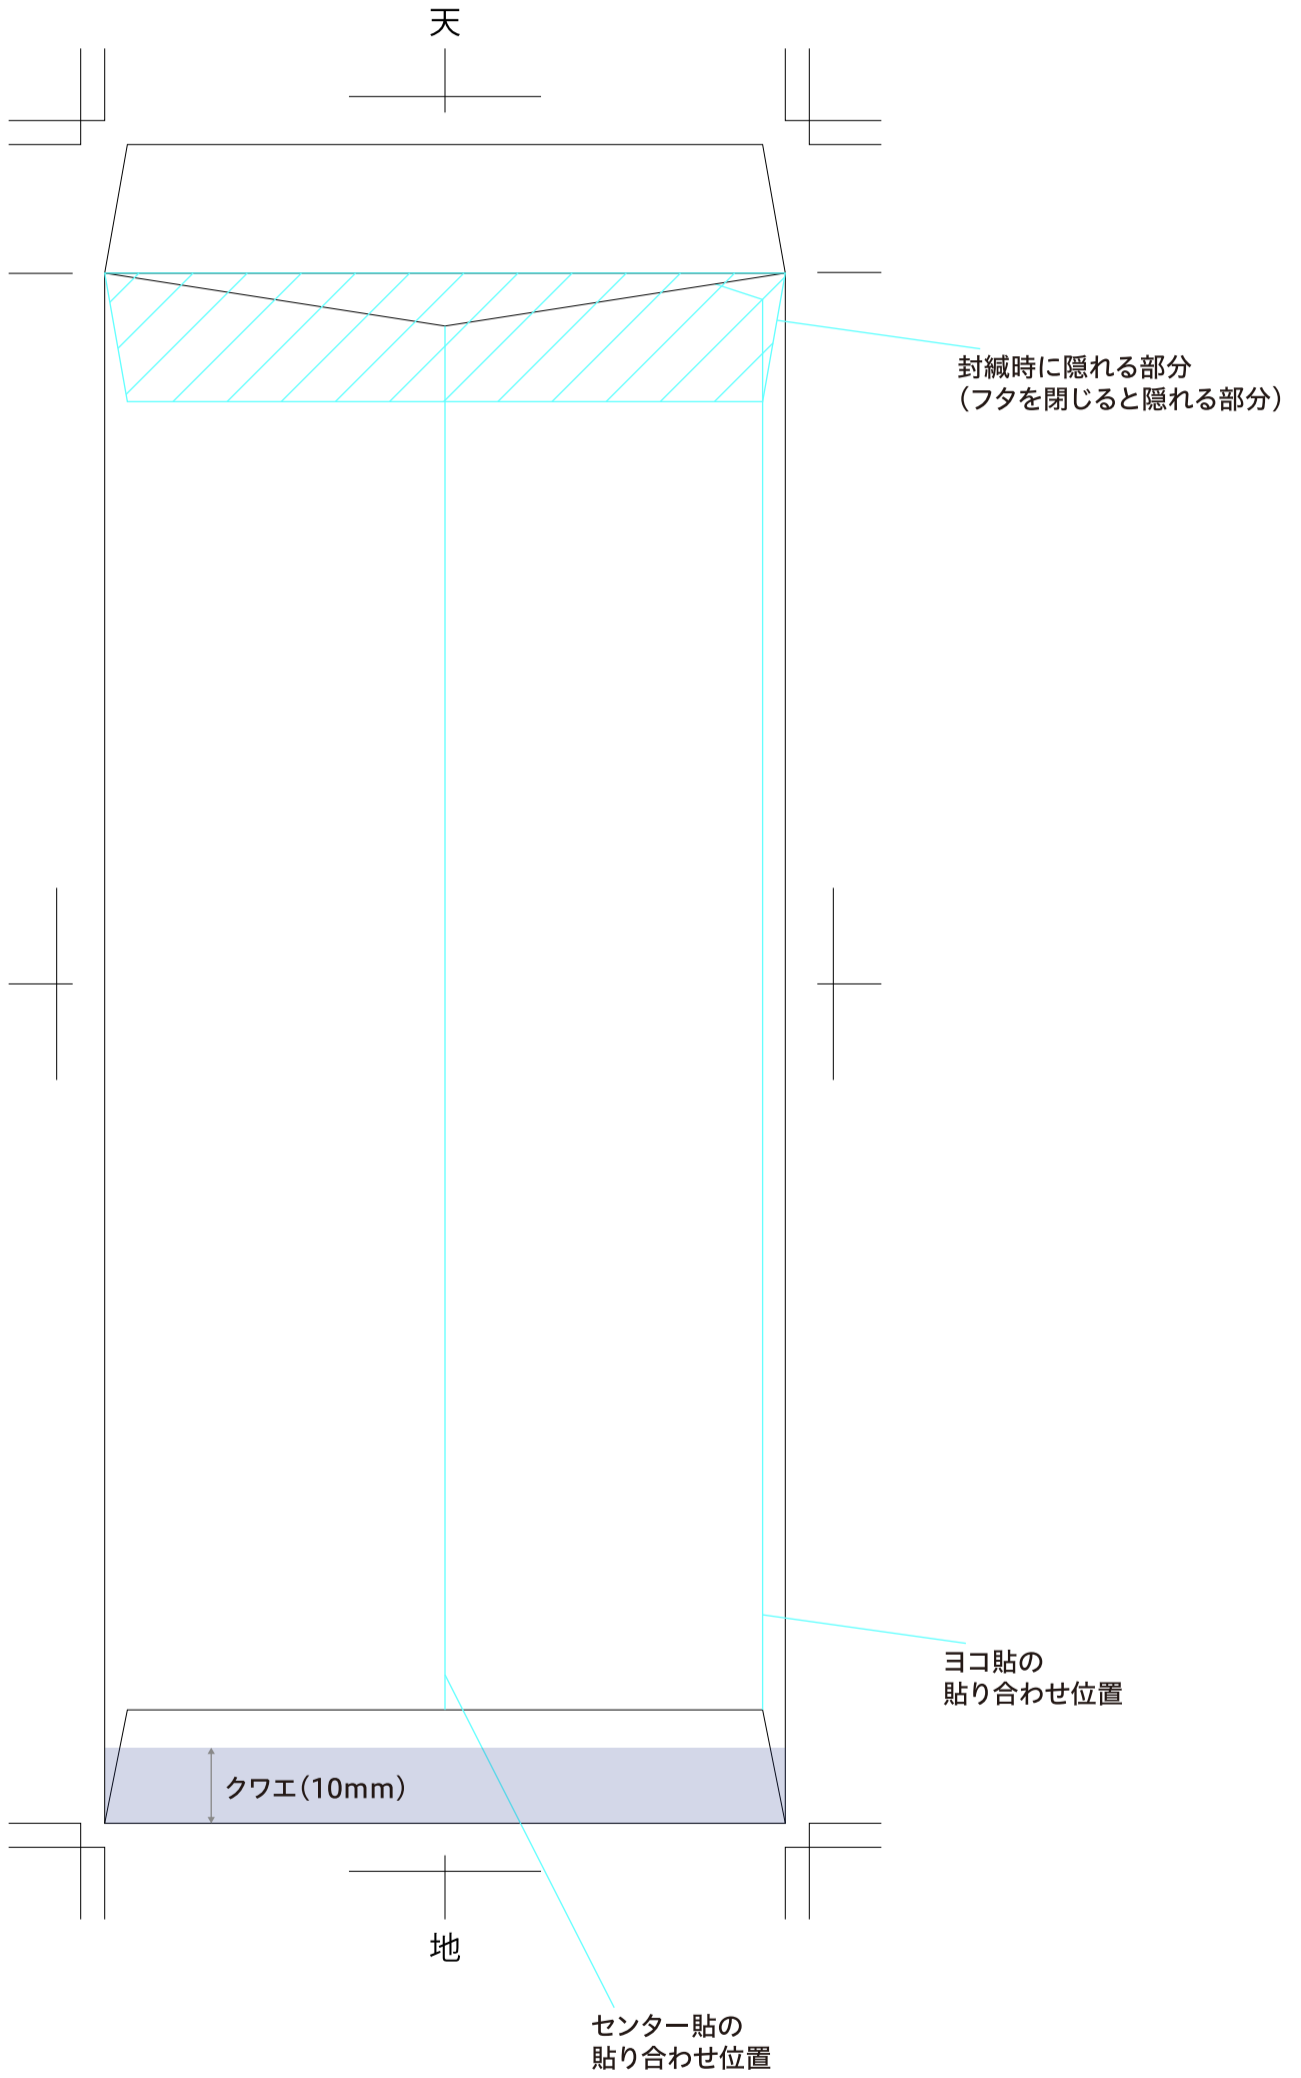

【ハート株式会社】
長4 オモテ 展開図
仕上サイズ：90×205+17+(mm)

オフセット印刷用
テンプレート

※ 注意事項

部分が印刷不可となります。

フタ部分へのベタ印刷は不可となります。
フタ部分へのベタ印刷をご希望される場合は
事前にお問い合わせください。

封筒端まで印刷可能ですが、デザインによっては
裏移りする可能性があります。
ご不安な場合は、事前にお問い合わせください。

【ハート株式会社】

長4 ウラ 展開図

仕上サイズ：90×205+17+(mm)

オフセット印刷用
テンプレート

※ 注意事項

部分が印刷不可となります。

封筒端まで印刷可能ですが、デザインによっては裏移りする可能性があります。ご不安な場合は、事前にお問い合わせください。