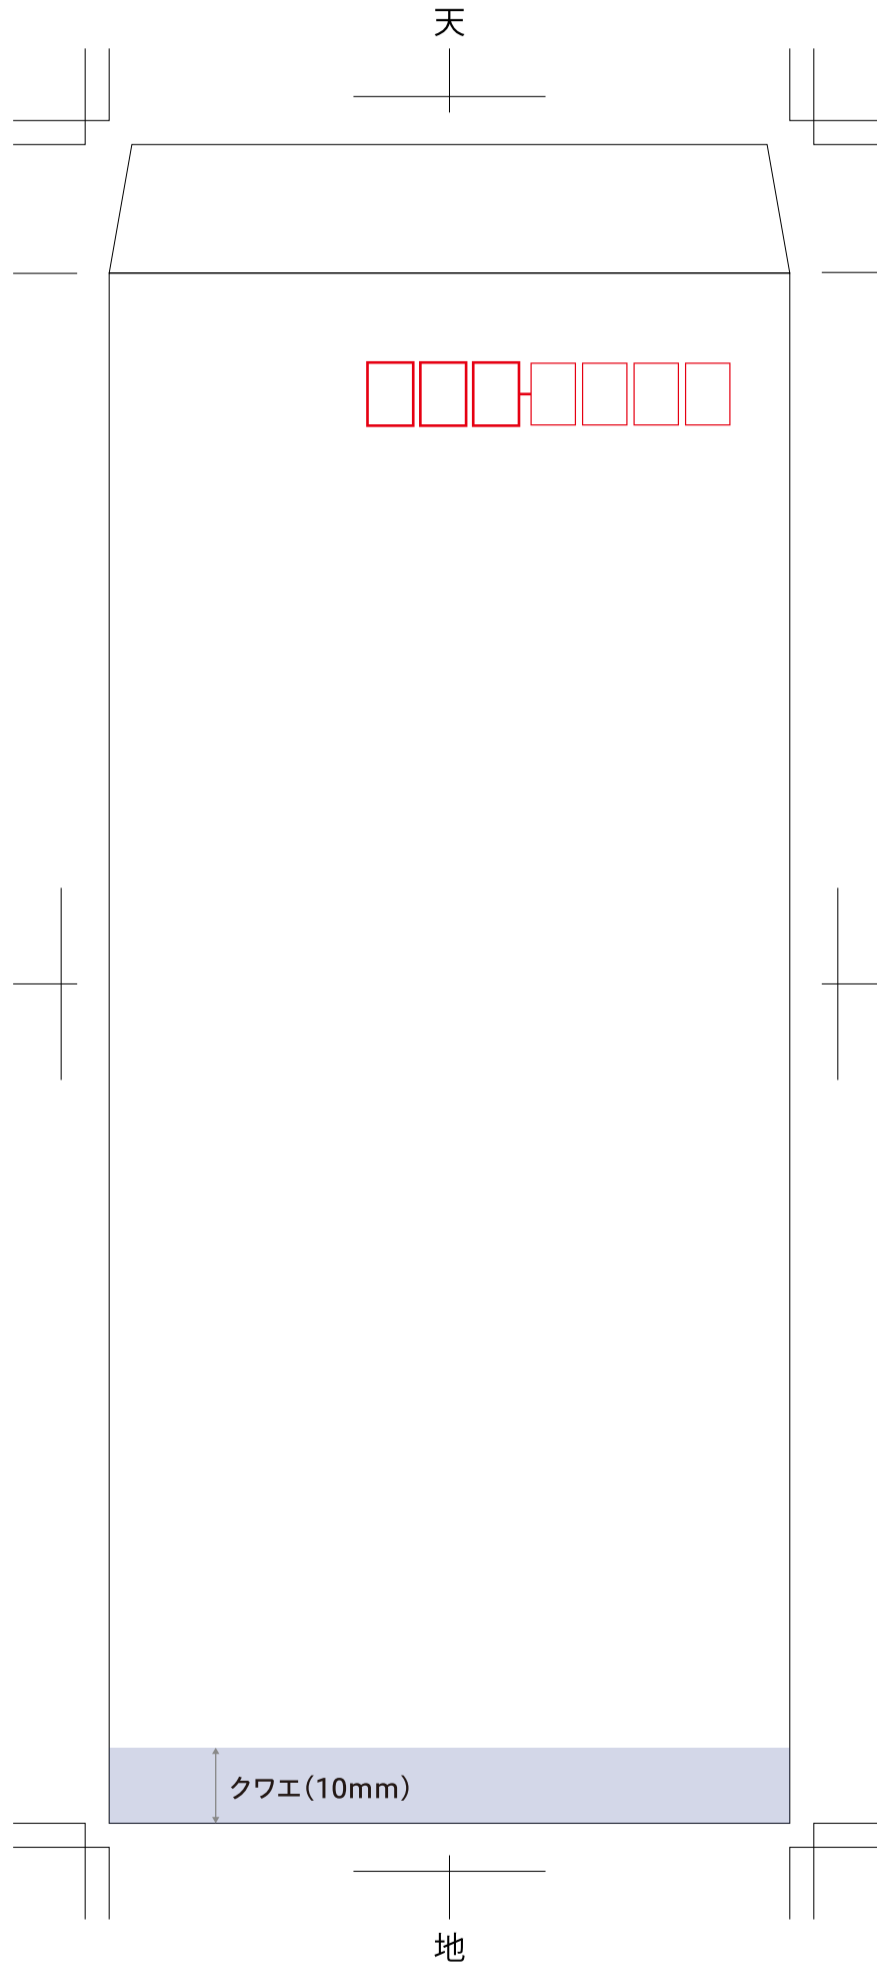

【ハート株式会社】
長4 オモテ 展開図
仕上サイズ：90×205+17+(mm)

オフセット印刷用
テンプレート

※ 注意事項

部分が印刷不可となります。

フタ部分へのベタ印刷は不可となります。
フタ部分へのベタ印刷をご希望される場合は
事前にお問い合わせください。

封筒端まで印刷可能ですが、デザインによっては
裏移りする可能性があります。
ご不安な場合は、事前にお問い合わせください。

【ハート株式会社】

長4 ウラ 展開図

仕上サイズ：90×205+17+(mm)

オフセット印刷用
テンプレート

※ 注意事項

部分が印刷不可となります。

封筒端まで印刷可能ですが、デザインによっては裏移りする可能性があります。ご不安な場合は、事前にお問い合わせください。