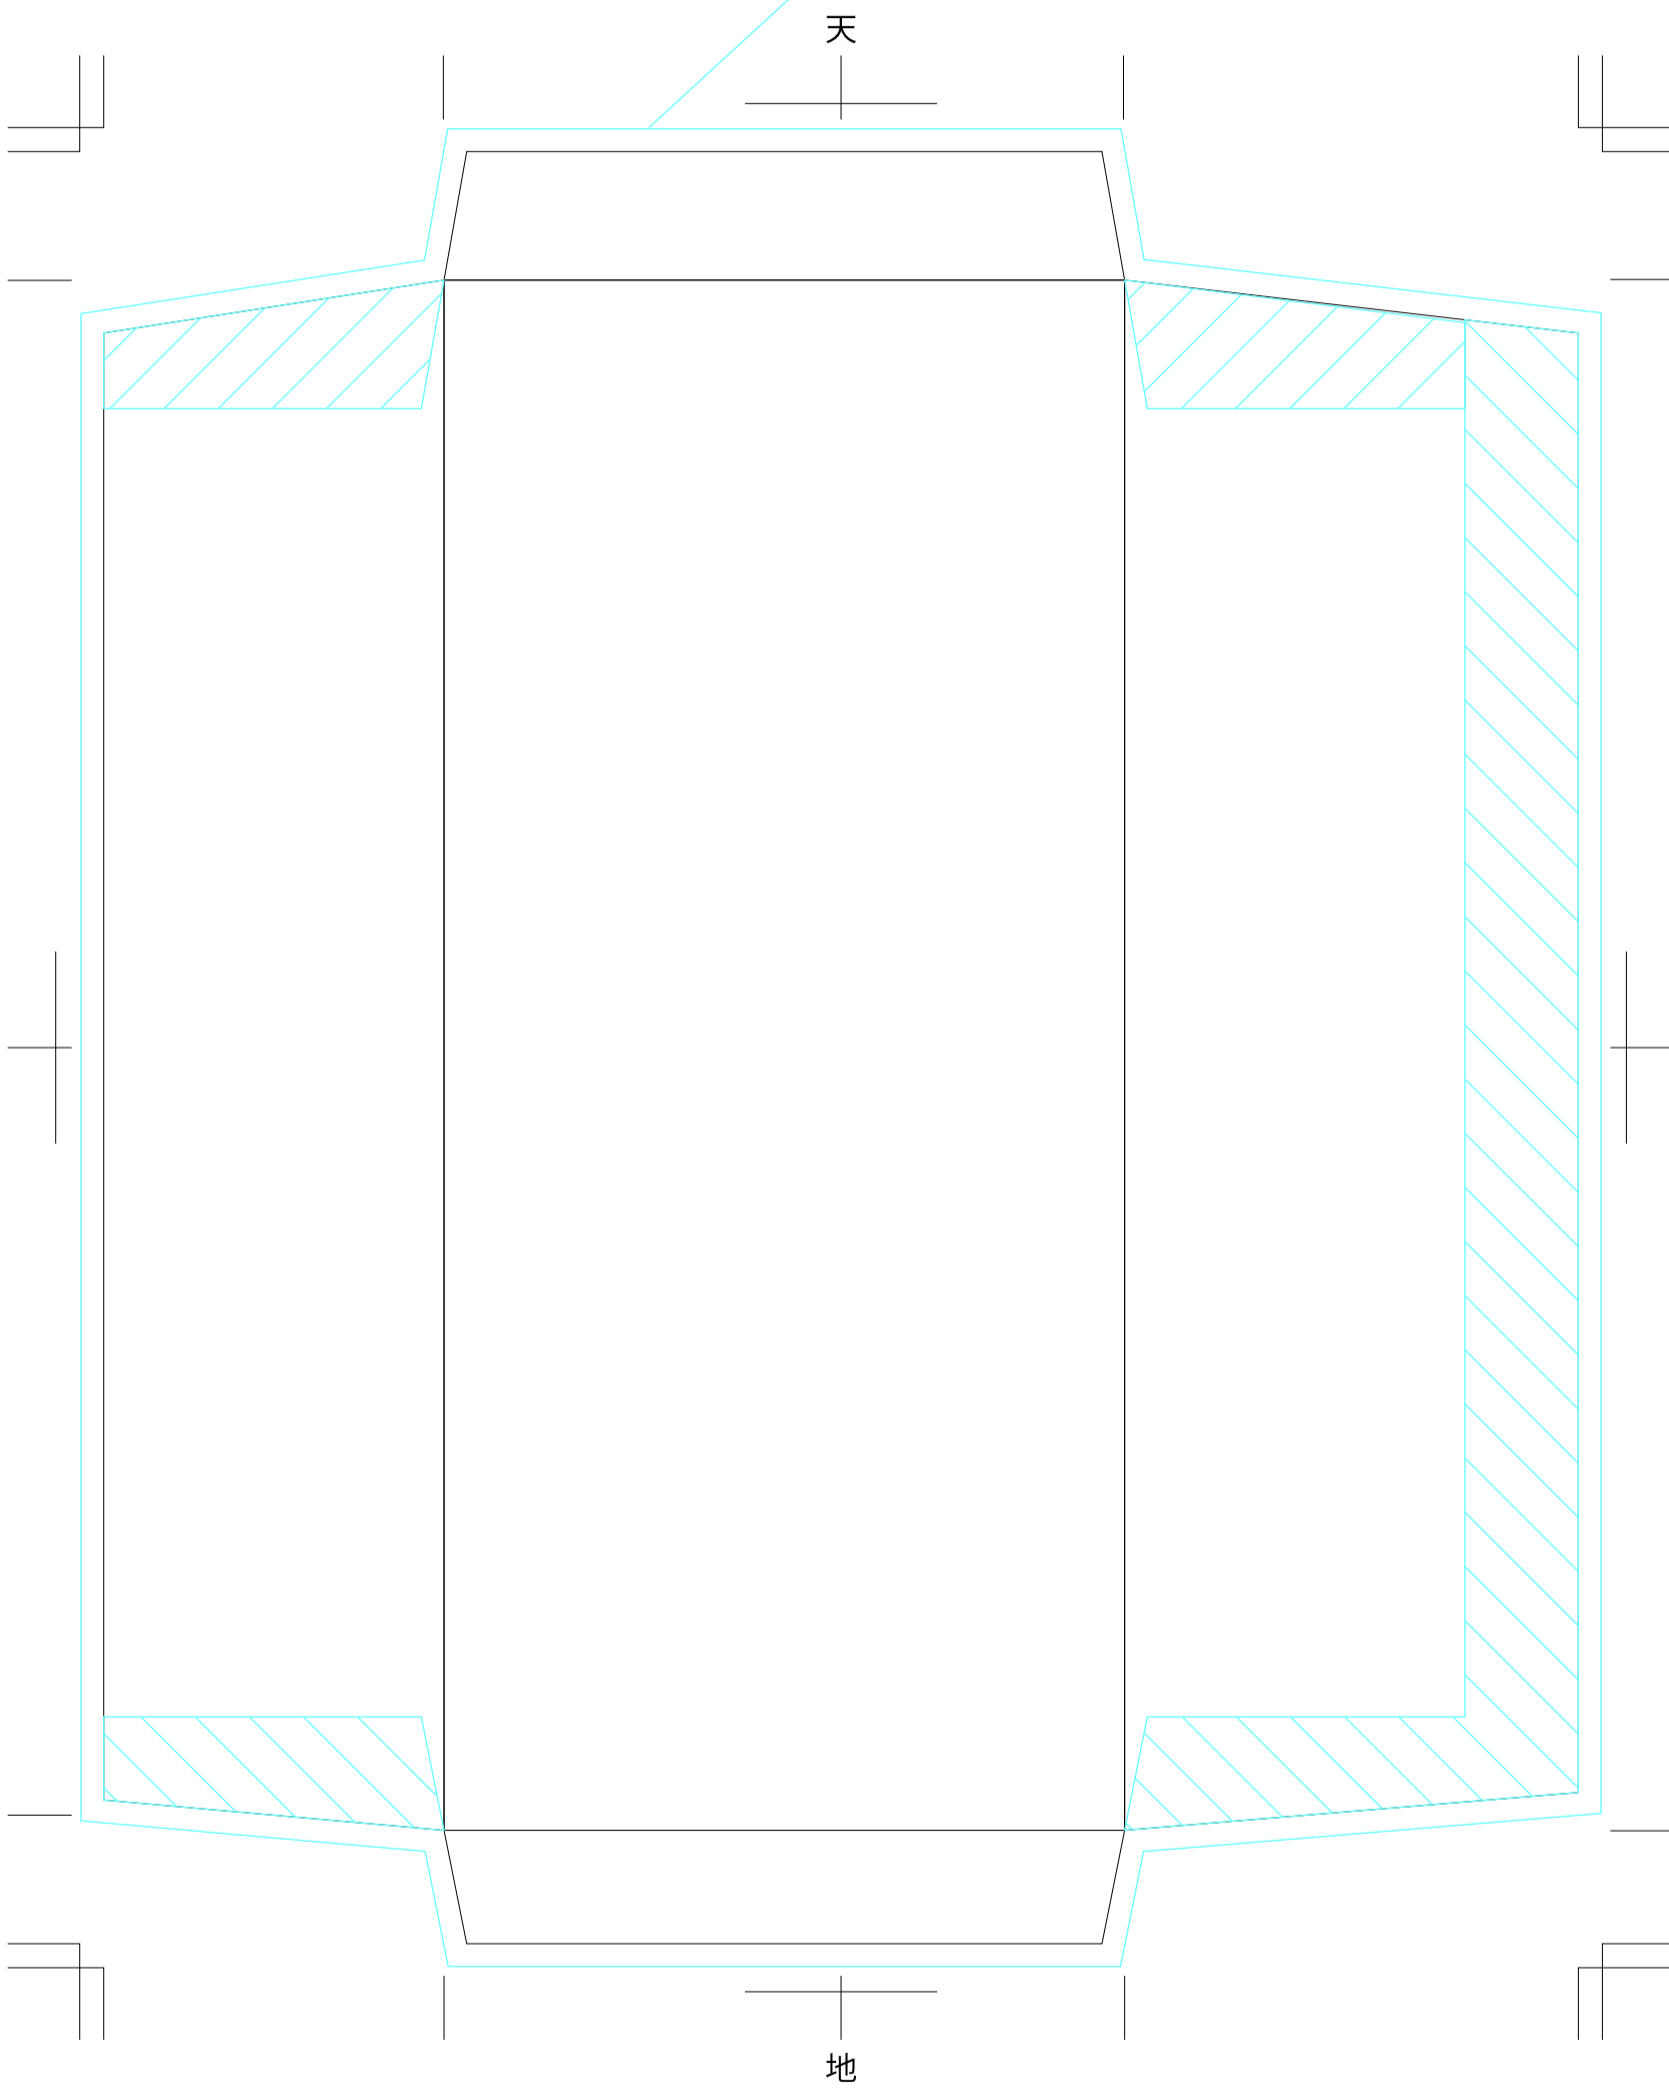

【ハート株式会社】

長4 センター貼 展開図
仕上サイズ：90×205+17(mm)
展開サイズ：195×237(mm)

オフセット印刷用
テンプレート

封緘時に隠れる部分
製袋時に隠れる部分
ヌリ足しは3mm

【ハート株式会社】

長4 左ヨコ貼 展開図
仕上サイズ：90×205+17(mm)
展開サイズ：195×237(mm)

オフセット印刷用
テンプレート

-  封緘時に隠れる部分
 -  製袋時に隠れる部分
- ヌリ足しは3mm

【ハート株式会社】

長4 右ヨコ貼 展開図
仕上サイズ：90×205+17(mm)
展開サイズ：195×237(mm)

オフセット印刷用
テンプレート

 封緘時に隠れる部分
 製袋時に隠れる部分
ヌリ足しは3mm