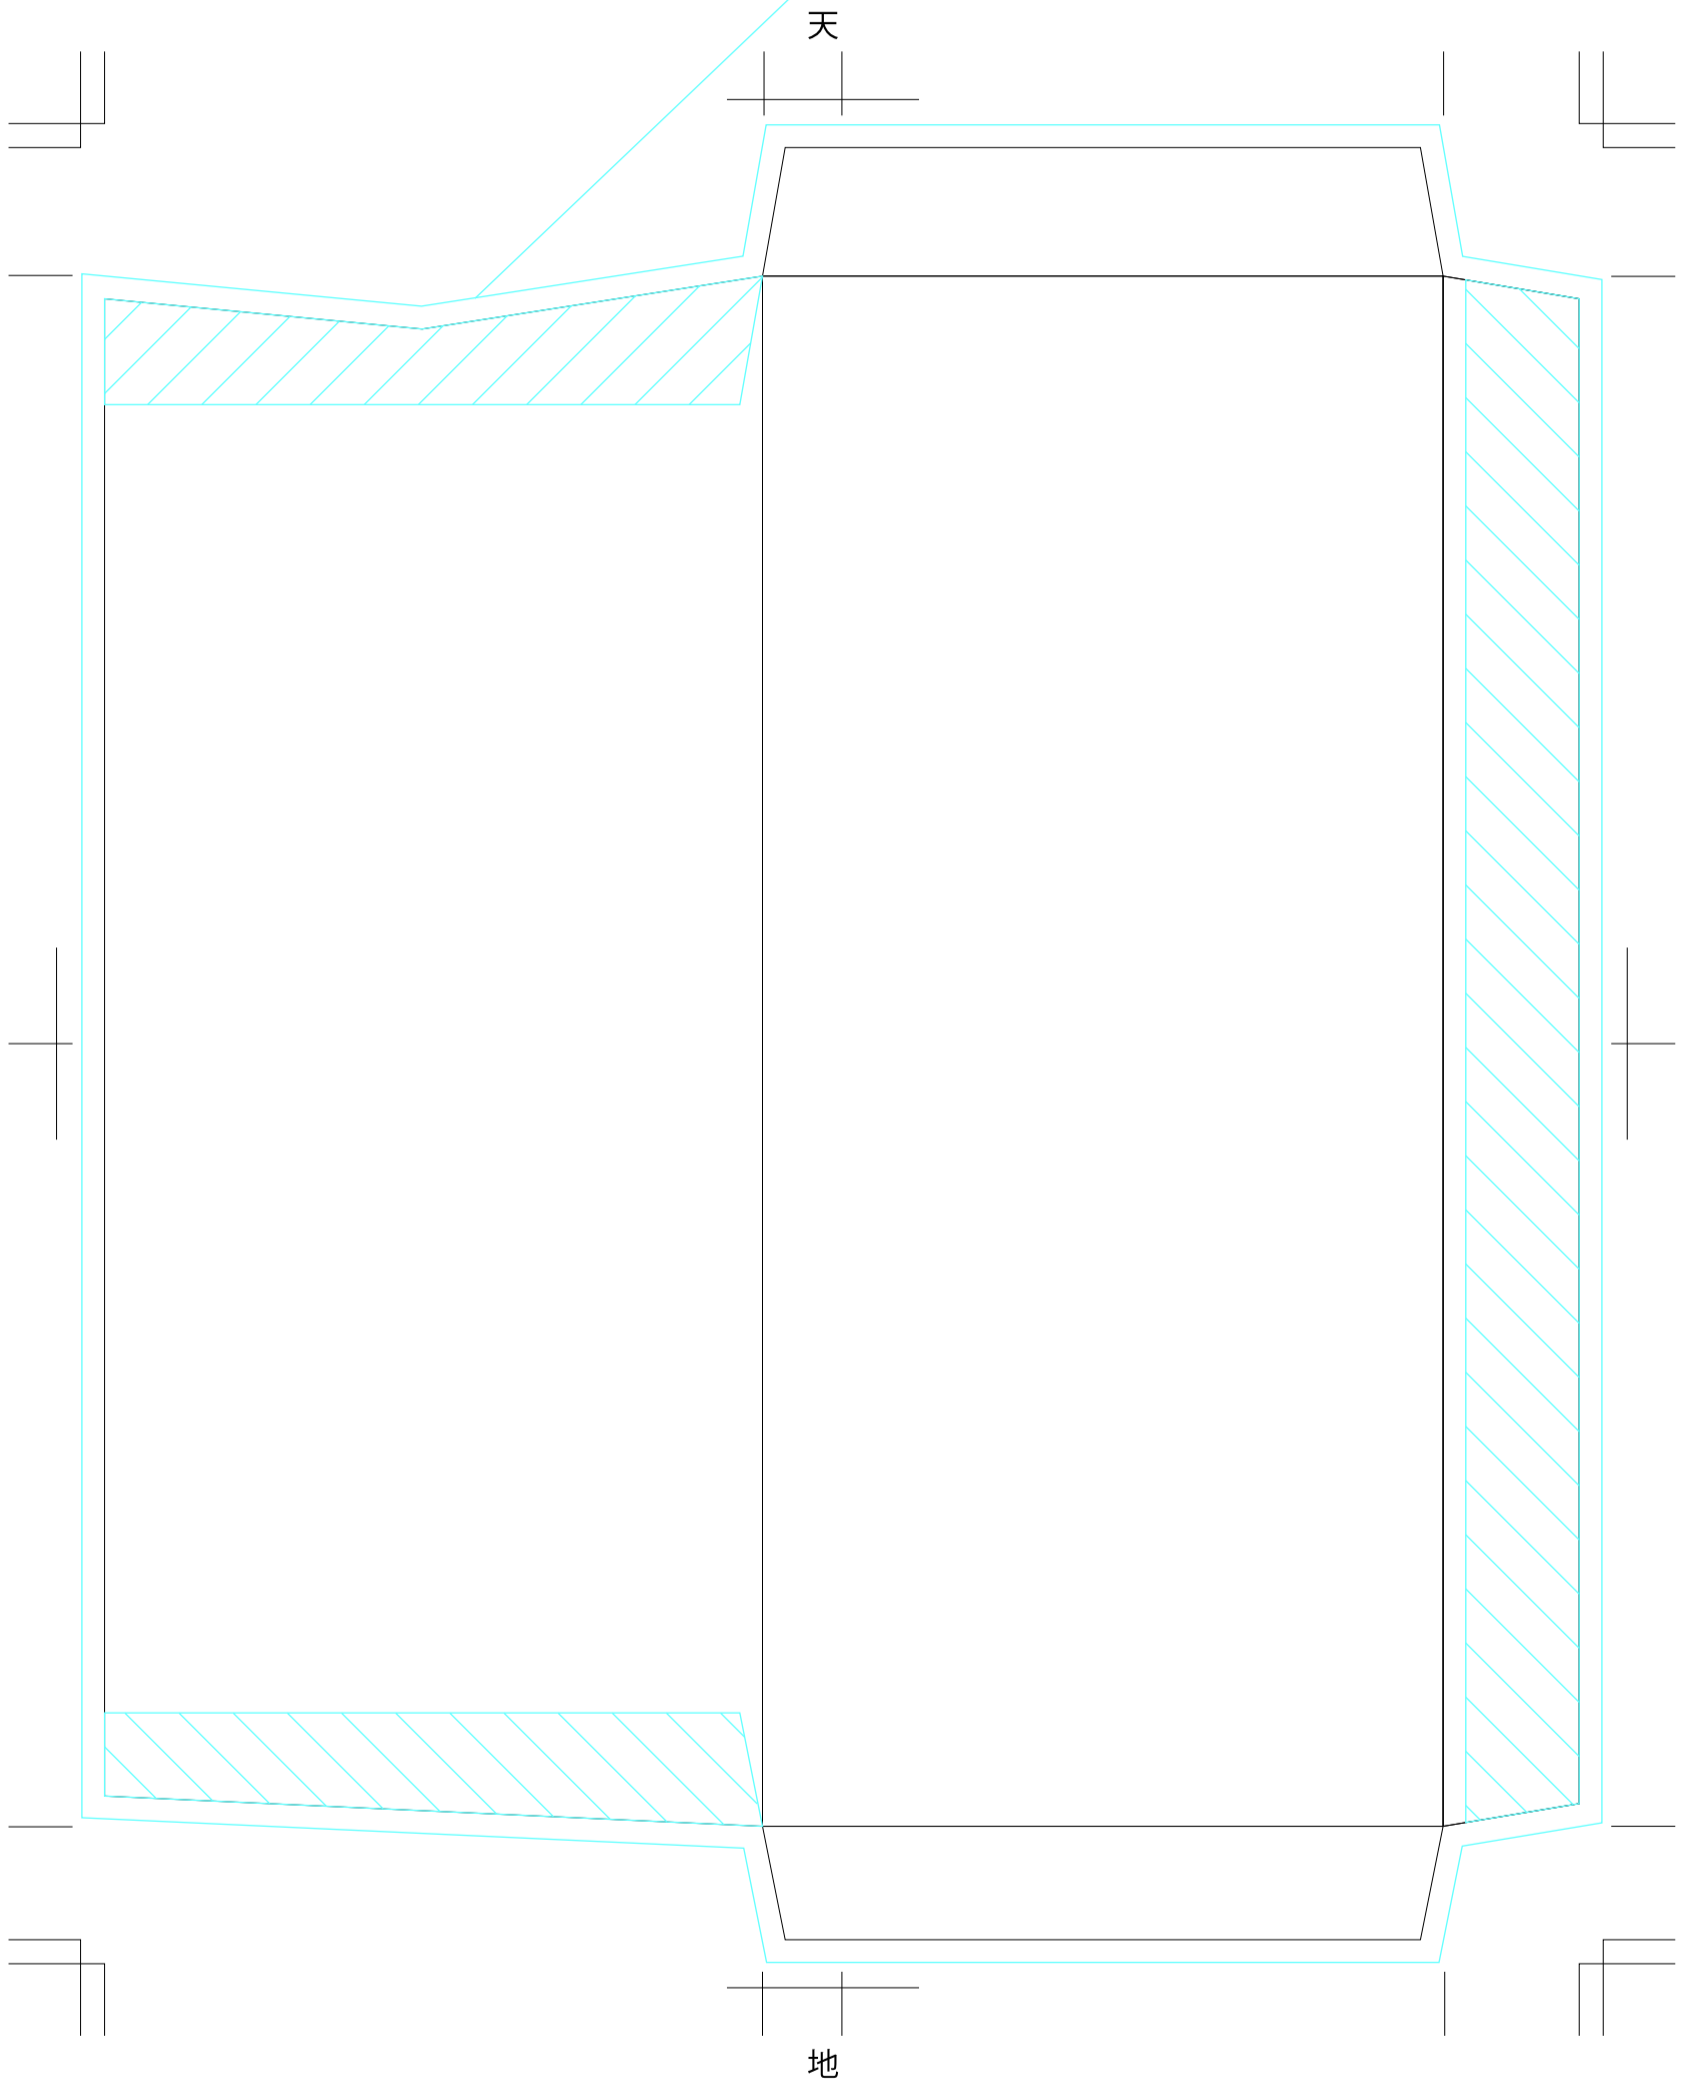

【ハート株式会社】

長4 センター貼 展開図
仕上サイズ：90×205+17(mm)
展開サイズ：195×237(mm)

オフセット印刷用
テンプレート

封緘時に隠れる部分
製袋時に隠れる部分
ヌリ足しは3mm

【ハート株式会社】

長4 左ヨコ貼 展開図
仕上サイズ：90×205+17(mm)
展開サイズ：195×237(mm)

オフセット印刷用
テンプレート

-  封緘時に隠れる部分
 -  製袋時に隠れる部分
- ヌリ足しは3mm

【ハート株式会社】

長4 右ヨコ貼 展開図
仕上サイズ：90×205+17(mm)
展開サイズ：195×237(mm)

オフセット印刷用
テンプレート

 封緘時に隠れる部分
 製袋時に隠れる部分
ヌリ足しは3mm