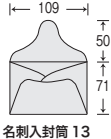

- YK 10 若草
- YK 216 パステルグレー 80
- YK 212 パステルピンク 80
- YK 215 パステルブルー 80

プリペイドカード封筒L型

- YK 110 若草
- YK 316 パステルグレー 80
- YK 312 パステルピンク 80
- YK 315 パステルブルー 80

名刺入封筒 全6種類 (枠なし・ダイヤ貼)

名刺入封筒 9号

- YE 9 甲陽

名刺入封筒 13号

- YE 13 甲陽

名刺入封筒 16号

- YE 16 甲陽
- YH 131 パステルクリーム
- YH 132 パステルピンク
- YH 135 パステルブルー

大きめ封筒

角形A3 全2種類 (センター貼)

- JT 308 クラフト 120
- JT 316 Sホワイト 120

角形B3 全2種類 (センター貼)

- JT 306 クラフト 120
- JT 314 Sホワイト 120