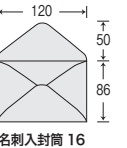

- YK 10 若草
- YK 216 パステルグレー 80
- YK 212 パステルピンク 80
- YK 215 パステルブルー 80

プリペイドカード封筒L型

- YK 110 若草
- YK 316 パステルグレー 80
- YK 312 パステルピンク 80
- YK 315 パステルブルー 80

名刺入封筒 全6種類 (枠なし・ダイヤ貼)

名刺入封筒 9号

- YE 9 甲陽

名刺入封筒 13号

- YE 13 甲陽

名刺入封筒 16号

- YE 16 甲陽
- YH 131 パステルクリーム
- YH 132 パステルピンク
- YH 135 パステルブルー

大きめ封筒

角形A3 全2種類 (センター貼)

- JT 308 クラフト 120
- JT 316 Sホワイト 120

角形B3 全2種類 (センター貼)

- JT 306 クラフト 120
- JT 314 Sホワイト 120