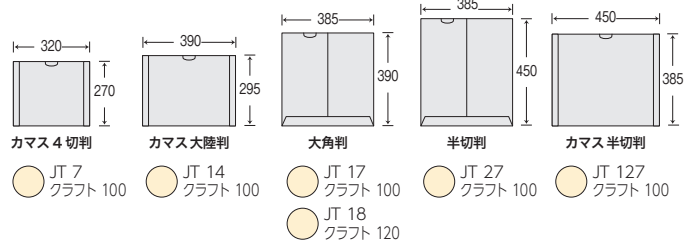

- YK 10 若草
- YK 216 パステルグレー 80
- YK 212 パステルピンク 80
- YK 215 パステルブルー 80

プリペイドカード封筒L型

- YK 110 若草
- YK 316 パステルグレー 80
- YK 312 パステルピンク 80
- YK 315 パステルブルー 80

名刺入封筒 全6種類 (枠なし・ダイヤ貼)

名刺入封筒 9号

- YE 9 甲陽

名刺入封筒 13号

- YE 13 甲陽

名刺入封筒 16号

- YE 16 甲陽
- YH 131 パステルクリーム
- YH 132 パステルピンク
- YH 135 パステルブルー

大きめ封筒

角形A3 全2種類 (センター貼)

- JT 308 クラフト 120
- JT 316 Sホワイト 120

角形B3 全2種類 (センター貼)

- JT 306 クラフト 120
- JT 314 Sホワイト 120

レントゲン袋 全6種類 (フタなし・ツメ入)

- JT 7 クラフト 100
- JT 14 クラフト 100
- JT 17 クラフト 100
- JT 27 クラフト 100
- JT 127 クラフト 100
- JT 18 クラフト 120

大型袋 全4種類 (センター貼・フタなし)

- JT 35 クラフト 120
- JT 50 Sホワイト 120
- JT 81 グレー 120
- JT 80 ブルー 120