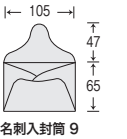

こんな既製品封筒もご用意しております

既製品だから

すぐにお届け

小ロット対応

お手頃な価格

小さめ封筒

プリペイドカード封筒 全8種類 (枠なし・カマス貼)

プリペイドカード封筒S型

- YK 10 若草
- YK 216 パステルグレー 80
- YK 212 パステルピンク 80
- YK 215 パステルブルー 80

プリペイドカード封筒L型

- YK 110 若草
- YK 316 パステルグレー 80
- YK 312 パステルピンク 80
- YK 315 パステルブルー 80

名刺入封筒 全6種類 (枠なし・ダイヤ貼)

名刺入封筒 9号

- YE 9 甲陽

名刺入封筒 13号