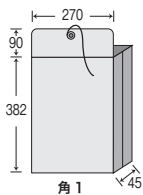

角1保存袋

- クラフト