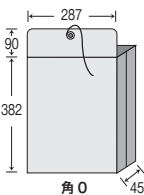

マチ付封筒

保存袋 全71種類 (函貼)

角0保存袋

- クラフト
- グレー
- スカイ