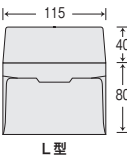

- YK 10 若草
- YK 216 パステルグレー 80
- YK 212 パステルピンク 80
- YK 215 パステルブルー 80

プリペイドカード封筒L型

- YK 110 若草
- YK 316 パステルグレー 80
- YK 312 パステルピンク 80
- YK 315 パステルブルー 80

名刺入封筒 全6種類 (枠なし・ダイヤ貼)

名刺入封筒 9号

- YE 9 甲陽

名刺入封筒 13号