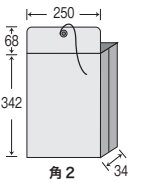

マチ付封筒

保存袋 全71種類 (函貼)

角0保存袋

- クラフト
- グレー
- スカイ

角1保存袋

- クラフト

角2保存袋

- クラフト
- クラフト (ゴールド)
- Sホワイト
- グレー
- クリーム
- ウグイス
- スカイ
- ミズ
- シルバー
- オレンジ
- イエロー
- グリーン
- ブルー
- パステルグレー
- パステルブルー
- ベストグレー
- ベスト金茶
- ベストイエロー
- ベストスカイ
- SCパステルホワイト
- 破れないホワイト

角3保存袋

- クラフト

透明封筒

DMや案内に…

ポリ封筒 全10種類

テープ糊付
粘着部の保護フィルムをはがして封緘してください。

長3 (テープ糊付)

120×235 mm

品番	品名	
EN 824	ポリ長3 透明	40μ(S)
EN 825	〃 〃	50μ(S)
EN 725	〃 表全面ベタ ホワイト	〃
EN 1725	〃 表全面ベタ ホワイト(枠なし)	〃

1ケース: 2,000枚入

長3

A4用 (テープ糊付)

225×305 mm

品番	品名	
EN 834	ポリA4 透明	40μ(S)
EN 835	〃 〃	50μ(S)
EN 735	〃 表全面ベタ ホワイト	〃