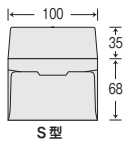

こんな既製品封筒もご用意しております

既製品だから

すぐにお届け

小ロット対応

お手頃な価格

小さめ封筒

プリペイドカード封筒 全8種類 (枠なし・カマス貼)

プリペイドカード封筒S型

- YK 10 若草
- YK 216 パステルグレー 80
- YK 212 パステルピンク 80
- YK 215 パステルブルー 80