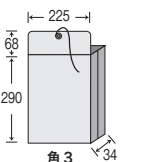

マチ付封筒

保存袋 全71種類 (函貼)

角0保存袋

- クラフト
- グレー
- スカイ

角1保存袋

- クラフト

角2保存袋

- クラフト
- クラフト (ゴールド)
- Sホワイト
- グレー
- クリーム
- ウグイス
- スカイ
- ミズ
- シルバー
- オレンジ
- イエロー
- グリーン
- ブルー
- パステルグレー
- パステルブルー
- ベストグレー
- ベスト金茶
- ベストイエロー
- ベストスカイ
- SCパステルホワイト
- 破れないホワイト

角3保存袋

- クラフト

透明封筒

DMや案内に…

ポリ封筒 全10種類

テープ糊付
粘着部の保護フィルムをはがして封緘してください。

長3 (テープ糊付)

120×235 mm

品番	品名	
EN 824	ポリ長3 透明	40μ(S)
EN 825	〃 〃	50μ(S)
EN 725	〃 表全面ベタ ホワイト	〃
EN 1725	〃 表全面ベタ ホワイト(枠なし)	〃

1ケース: 2,000枚入

長3

A4用 (テープ糊付)

225×305 mm

品番	品名	
EN 834	ポリA4 透明	40μ(S)
EN 835	〃 〃	50μ(S)
EN 735	〃 表全面ベタ ホワイト	〃