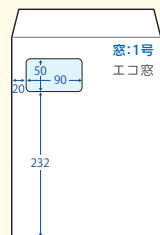

口糊付きでない既製品にも後加工ができます

▶ 窓封筒 全200種類

窓付封筒なら宛名ラベル作成が不要に!

A判対応

A4 3つ折

長3
120×235+25mm

長6
110×220+25mm

洋4タテ
105×235+27mm

カマス洋長3
235×120+35mm

A4 そのまま

A4

220×310+40mm

A4 4つ折

洋2タテ

114×162+20mm

A5 2つ折

洋5タテ

95×217+27mm

B判対応

B5 4つ折

長4

90×205+17mm

B5 3つ折

洋6タテ

98×190+25mm

角8

119×197+26mm