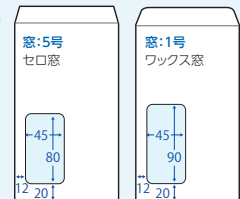

カマス洋長3
235×120+35mm

A4 そのまま

A4

220×310+40mm

A4 4つ折

洋2タテ

114×162+20mm

A5 2つ折

洋5タテ

95×217+27mm

B判対応

B5 4つ折

長4

90×205+17mm

B5 3つ折

洋6タテ

98×190+25mm

角8

119×197+26mm