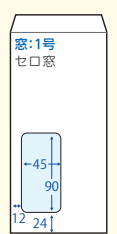

口糊付きでない既製品にも後加工ができます

▶ 窓封筒 全200種類

窓付封筒なら宛名ラベル作成が不要に!

A判対応

A4 3つ折

長3
120×235+25mm

長6
110×220+25mm

洋4タテ
105×235+27mm

カマス洋長3
235×120+35mm

A4 そのまま

A4

220×310+40mm

A4 4つ折

洋2タテ

114×162+20mm

A5 2つ折

洋5タテ

95×217+27mm

B判対応

B5 4つ折

長4

90×205+17mm

B5 3つ折

洋6タテ