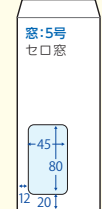

口糊付きでない既製品にも後加工ができます

▶ 窓封筒 全200種類

窓付封筒なら宛名ラベル作成が不要に!

A判対応

A4 3つ折

長3
120×235+25mm

長6
110×220+25mm

洋4タテ
105×235+27mm

カマス洋長3
235×120+35mm

A4 そのまま

A4

220×310+40mm

A4 4つ折

洋2タテ

114×162+20mm

A5 2つ折

洋5タテ

95×217+27mm

B判対応

B5 4つ折

長4

90×205+17mm

B5 3つ折

洋6タテ

98×190+25mm

角8

119×197+26mm