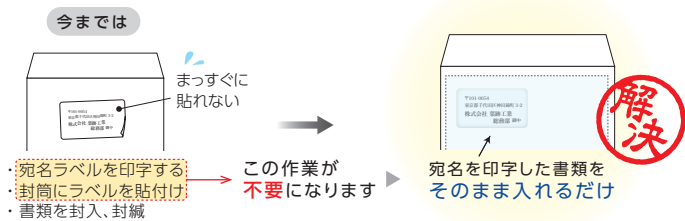

「働き方改革」につながる オススメ製品

すぐに
お届け

小ロット
対応

お手頃
価格

封緘作業や宛名ラベル作成は思いのほか、テマや時間がかかります。
そこで、少ない人数でもスピーディーに作業ができる既製品封筒をピックアップしました。

▶ 糊付封筒 全330種類

糊付封筒なら封緘作業が早くできます

- 書類封入する
 - フタに糊を塗布する
 - 封緘する
- この作業が早くできます

口糊付きでない既製品にも後加工ができます

▶ 窓封筒 全200種類

窓付封筒なら宛名ラベル作成が不要に!

A判対応

A4 3つ折

長3
120×235+25mm

長6
110×220+25mm

洋4タテ
105×235+27mm