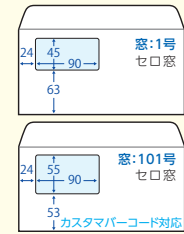

口糊付きでない既製品にも後加工ができます

▶ 窓封筒 全200種類

窓付封筒なら宛名ラベル作成が不要に!

A判対応

A4 3つ折

長3
120×235+25mm

長6
110×220+25mm

洋4タテ
105×235+27mm

カマス洋長3
235×120+35mm

A4 そのまま

A4

220×310+40mm

A4 4つ折

洋2タテ

114×162+20mm

A5 2つ折

洋5タテ

95×217+27mm

B判対応

B5 4つ折

長4

90×205+17mm

B5 3つ折

洋6タテ