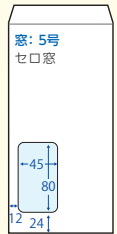

口糊付きでない既製品にも後加工ができます

▶ 窓封筒 全200種類

窓付封筒なら宛名ラベル作成が不要に!

A判対応

A4 3つ折

長3
120×235+25mm

長6
110×220+25mm

洋4タテ
105×235+27mm

カマス洋長3
235×120+35mm

A4 そのまま

A4

220×310+40mm

A4 4つ折

洋2タテ

114×162+20mm

A5 2つ折

洋5タテ

95×217+27mm

B判対応

B5 4つ折

長4

90×205+17mm

B5 3つ折

洋6タテ