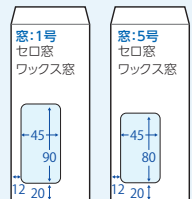

カマス洋長3
235×120+35mm

A4 そのまま

A4

220×310+40mm

A4 4つ折

洋2タテ

114×162+20mm

A5 2つ折

洋5タテ

95×217+27mm

B判対応

B5 4つ折

長4

90×205+17mm

B5 3つ折

洋6タテ

98×190+25mm

角8

119×197+26mm