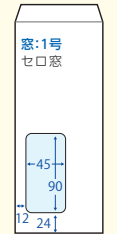

口糊付きでない既製品にも後加工ができます

▶ 窓封筒 全200種類

窓付封筒なら宛名ラベル作成が不要に!

A判対応

A4 3つ折

長3
120×235+25mm

長6
110×220+25mm

洋4タテ
105×235+27mm

カマス洋長3
235×120+35mm

A4 そのまま

A4

220×310+40mm

A4 4つ折

洋2タテ

114×162+20mm

A5 2つ折

洋5タテ

95×217+27mm

B判対応

B5 4つ折

長4

90×205+17mm

B5 3つ折

洋6タテ