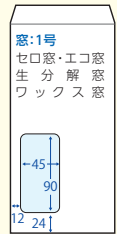

口糊付きでない既製品にも後加工ができます

▶ 窓封筒 全200種類

窓付封筒なら宛名ラベル作成が不要に!

A判対応

A4 3つ折

長3
120×235+25mm

長6
110×220+25mm

洋4タテ
105×235+27mm

カマス洋長3
235×120+35mm

A4 そのまま

A4

220×310+40mm

A4 4つ折

洋2タテ

114×162+20mm

A5 2つ折

洋5タテ

95×217+27mm

B判対応

B5 4つ折

長4

90×205+17mm

B5 3つ折

洋6タテ