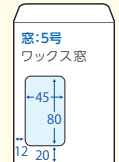

口糊付きでない既製品にも後加工ができます

▶ 窓封筒 全200種類

窓付封筒なら宛名ラベル作成が不要に!

A判対応

A4 3つ折

長3
120×235+25mm

長6
110×220+25mm

洋4タテ
105×235+27mm

カマス洋長3
235×120+35mm

A4 そのまま

A4

220×310+40mm

A4 4つ折

洋2タテ

114×162+20mm

A5 2つ折

洋5タテ

95×217+27mm

B判対応

B5 4つ折

長4

90×205+17mm

B5 3つ折

洋6タテ

98×190+25mm

角8

119×197+26mm