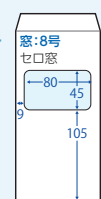

カマス洋長3
235×120+35mm

A4 そのまま

A4

220×310+40mm

A4 4つ折

洋2タテ

114×162+20mm

A5 2つ折

洋5タテ

95×217+27mm

B判対応

B5 4つ折

長4

90×205+17mm

B5 3つ折

洋6タテ

98×190+25mm

角8

119×197+26mm