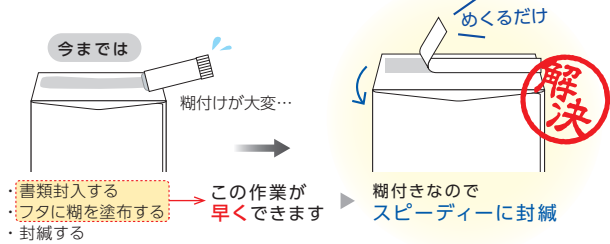

「働き方改革」につながる オススメ製品

すぐに
お届け

小ロット
対応

お手頃
価格

封緘作業や宛名ラベル作成は思いのほか、テマや時間がかかります。
そこで、少ない人数でもスピーディーに作業ができる既製品封筒をピックアップしました。

▶ 糊付封筒 全330種類

糊付封筒なら封緘作業が早くできます

- 書類封入する
 - フタに糊を塗布する
 - 封緘する
- この作業が早くできます

口糊付きでない既製品にも後加工ができます

▶ 窓封筒 全200種類

窓付封筒なら宛名ラベル作成が不要に!

A判対応

A4 3つ折

長3
120×235+25mm

長6
110×220+25mm

洋4タテ
105×235+27mm