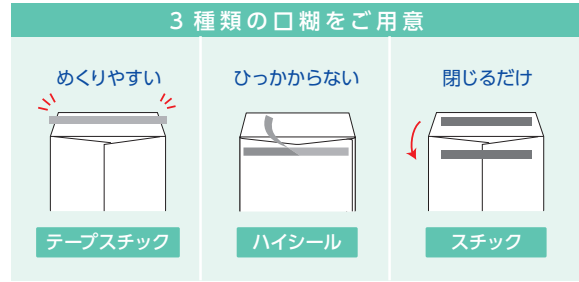

「働き方改革」につながる オススメ製品

すぐに
お届け

小ロット
対応

お手頃
価格

封緘作業や宛名ラベル作成は思いのほか、テマや時間がかかります。
そこで、少ない人数でもスピーディーに作業ができる既製品封筒をピックアップしました。

▶ 糊付封筒 全330種類

糊付封筒なら封緘作業が早くできます

- 書類封入する
 - フタに糊を塗布する
 - 封緘する
- この作業が早くできます

口糊付きでない既製品にも後加工ができます

▶ 窓封筒 全200種類

窓付封筒なら宛名ラベル作成が不要に!

A判対応

A4 3つ折

長3
120×235+25mm

長6
110×220+25mm

洋4タテ
105×235+27mm

カマス洋長3
235×120+35mm

A4 そのまま

A4

220×310+40mm

A4 4つ折

洋2タテ

114×162+20mm

A5 2つ折