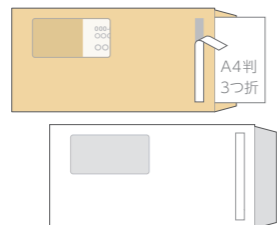

かんたん3ステップ

健康診断やストレスチェックなどに多くご採用

A4 エコ窓封筒 (全8種類)

- A4サイズの書類や冊子がそのまま入ります
- 通販カタログなどのDM用にもお使いいただけます
- 各社メール便に対応しています

定形外郵便 (規格内)	ゆうメール
ゆうパケット	クリックポスト
ネコポス	クロネコDM便
飛脚メール便	飛脚ゆうメール便

(2023年6月現在)

まとまった数量のDMなどに

ワックス窓封筒 (全7種類)

- 紙の一部を半透明化し窓として使用するため、封筒内の段差がなく封入時に書類がひっかかりません
- 官公庁や公共料金の請求書・DMなどの案件に採用されています
- 紙資源としてリサイクルできます

全ラインアップ

【断面図】

窓枠のサイズと位置

[単位: mm]

A4 3つ折

A4 そのまま

- A4判のカタログやチラシ
- 健康診断やストレスチェックなど