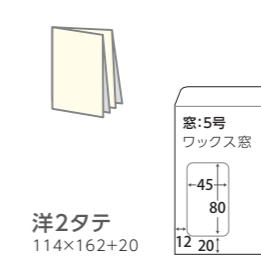

かんたん3ステップ

健康診断やストレスチェックなどに多くご採用

A4 エコ窓封筒 (全8種類)

- A4サイズの書類や冊子がそのまま入ります
- 通販カタログなどのDM用にもお使いいただけます
- 各社メール便に対応しています

定形外郵便 (規格内)	ゆうメール
ゆうパケット	クリックポスト
ネコポス	クロネコDM便
飛脚メール便	飛脚ゆうメール便

(2023年6月現在)

まとまった数量のDMなどに

ワックス窓封筒 (全7種類)

- 紙の一部を半透明化し窓として使用するため、封筒内の段差がなく封入時に書類がひっかかりません
- 官公庁や公共料金の請求書・DMなどの案件に採用されています
- 紙資源としてリサイクルできます

全ラインアップ

【断面図】

窓枠のサイズと位置

[単位: mm]

A4 3つ折

A4 そのまま

- A4判のカタログやチラシ
- 健康診断やストレスチェックなど

A4 4つ折

A5 2つ折

B5 3つ折

窓の種類について

ゼロ窓

再生プラスチックフィルムを50%以上使用した透明度の高い窓素材です

エコ窓

紙製なので分別不要でそのままリサイクルできます (湿気の多い時期は窓部分に波シワが起こる場合がございます) 風通しの良い場所に保管して頂くなど保存方法にご注意ください