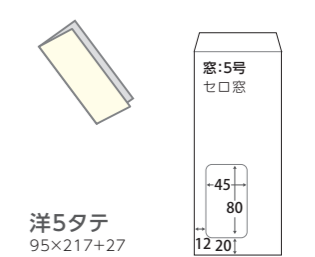

- 紙の一部を半透明化し窓として使用するため、封筒内の段差がなく封入時に書類がひっかかりません
- 官公庁や公共料金の請求書・DMなどの案件に採用されています
- 紙資源としてリサイクルできます

全ラインアップ

【断面図】

窓枠のサイズと位置

[単位: mm]

A4 3つ折

A4 そのまま

- A4判のカタログやチラシ
- 健康診断やストレスチェックなど

A4 4つ折

A5 2つ折

B5 3つ折

窓の種類について

ゼロ窓

再生プラスチックフィルムを50%以上使用した透明度の高い窓素材です

エコ窓

紙製なので分別不要でそのままリサイクルできます (湿気の多い時期は窓部分に波シワが起こる場合がございます) 風通しの良い場所に保管して頂くなど保存方法にご注意ください