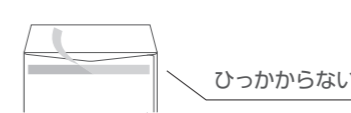

ハイシール

- 本体部分にハイシール糊を塗布
- どの方向からでもめくりやすい剥離紙付
- 封入物がひっかかりません