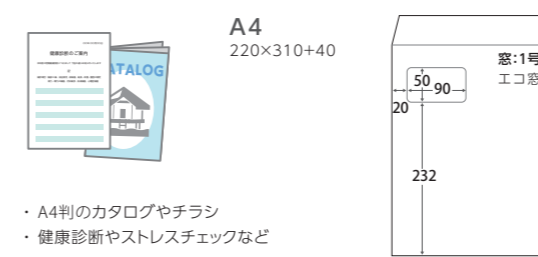

- 紙の一部を半透明化し窓として使用するため、封筒内の段差がなく封入時に書類がひっかかりません
- 官公庁や公共料金の請求書・DMなどの案件に採用されています
- 紙資源としてリサイクルできます

全ラインアップ

【断面図】

窓枠のサイズと位置

[単位: mm]

A4 3つ折

A4 そのまま

- A4判のカタログやチラシ
- 健康診断やストレスチェックなど