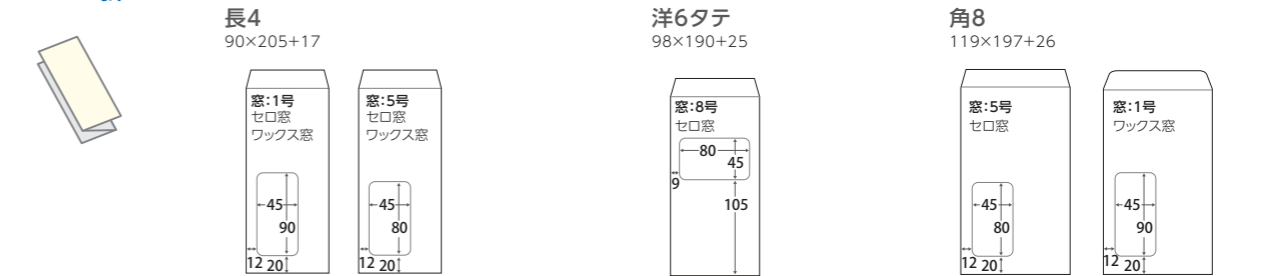

窓の種類について

ゼロ窓

再生プラスチックフィルムを50%以上使用した透明度の高い窓素材です

エコ窓

紙製なので分別不要でそのままリサイクルできます (湿気の多い時期は窓部分に波シワが起こる場合がございます) 風通しの良い場所に保管して頂くなど保存方法にご注意ください

ワックス窓

紙をくり抜かず部分的に紙を透かしていますので封入時に書類がひっかかりません

～ご希望の仕様でオーダーメイドも承ります～

複数窓 変形窓 デザイン窓 大きい窓

通常では難しい窓の仕様もぜひご相談ください
ワックス窓部分への印刷も可能です (当社にて)

口糊の名称と位置

テープスチック

- フタ部分に強粘着の両面テープを貼付
- めくりやすい“耳出し”仕様です

ハイシール

- 本体部分にハイシール糊を塗布
- どの方向からでもめくりやすい剥離紙付
- 封入物がひっかかりません

スチック

- フタと本体部分に天然ゴム糊を塗布
- フタを閉じるだけでかんたんに封かん (剥離紙がないのでゴミが出ません)