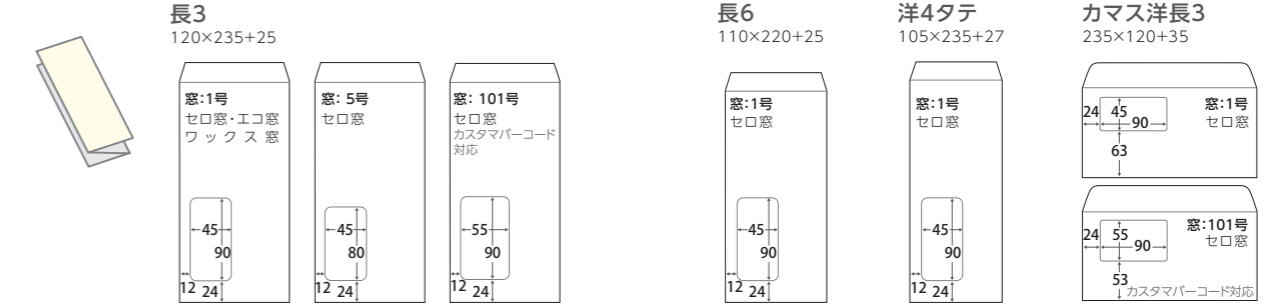

- 紙の一部を半透明化し窓として使用するため、封筒内の段差がなく封入時に書類がひっかかりません
- 官公庁や公共料金の請求書・DMなどの案件に採用されています
- 紙資源としてリサイクルできます

全ラインアップ

【断面図】

窓枠のサイズと位置

[単位: mm]

A4 3つ折

A4 そのまま

- A4判のカタログやチラシ
- 健康診断やストレスチェックなど