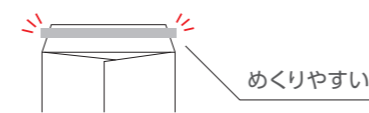

ワックス窓

紙をくり抜かず部分的に紙を透かしていますので封入時に書類がひっかかりません

～ご希望の仕様でオーダーメイドも承ります～

複数窓 変形窓 デザイン窓 大きい窓

通常では難しい窓の仕様もぜひご相談ください
ワックス窓部分への印刷も可能です (当社にて)

口糊の名称と位置

テープスチック

- フタ部分に強粘着の両面テープを貼付
- めくりやすい“耳出し”仕様です