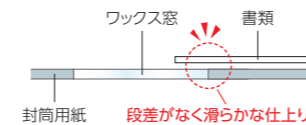

かんたん3ステップ

健康診断やストレスチェックなどに多くご採用

A4 エコ窓封筒 (全8種類)

- A4サイズの書類や冊子がそのまま入ります
- 通販カタログなどのDM用にもお使いいただけます
- 各社メール便に対応しています

定形外郵便 (規格内)	ゆうメール
ゆうパケット	クリックポスト
ネコポス	クロネコDM便
飛脚メール便	飛脚ゆうメール便

(2023年6月現在)

まとまった数量のDMなどに

ワックス窓封筒 (全7種類)

- 紙の一部を半透明化し窓として使用するため、封筒内の段差がなく封入時に書類がひっかかりません
- 官公庁や公共料金の請求書・DMなどの案件に採用されています
- 紙資源としてリサイクルできます

全ラインアップ

【断面図】

窓枠のサイズと位置

[単位: mm]

A4 3つ折

A4 そのまま

- A4判のカタログやチラシ
- 健康診断やストレスチェックなど