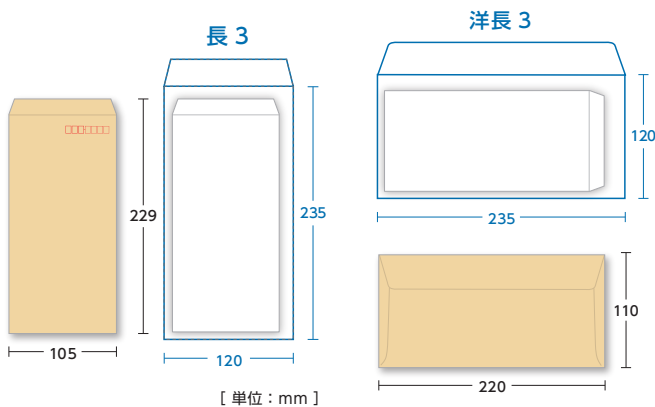

書類送付をかんたん・スピーディーに

既製品ですので100枚単位でご購入いただけ、少数でのお試しが可能ですので、実際の作業や運用面をご確認・検証いただいた上で、安心してスムーズに切り替えていただくことができます。

宛名を見ながら封かんできる窓封筒

窓部分と口糊が同じ面にあるので、書類の入れ間違い防止や封かん作業のスピードアップなど、作業効率が高まります。

クラフト 70

透けないコーティングケント 80

<意匠登録済>

かんたん3ステップ

- ① オモテから書類を入れて ② 宛名部分を見ながら ③ かんたん封かん

品番	品名
MA 7703	長3 宛名を見ながら封かんできる窓封筒 エコ窓1号 クラフト 70 (枠なし) テープ付
MC 7792	長3 宛名を見ながら封かんできる窓封筒 エコ窓1号 SC ケント 80 (枠なし) テープ付

貼り方: 右ヨコ外貼 サイズ: 120×235+25mm 1ケース: 1000枚入
SC: 透けないコーティングの略です

返信用封筒

折らずに定形封筒(長3、洋長3)に入れるので、小さめの封筒を別製で作成したり、長3封筒を小さく折って入れる作業の必要がなくなり、時間とコストの削減になります。

返信用封筒

センター貼 干渉あり A4判3つ折対応

品番	品名
F 0803	返信用 クラフト 70
FW 0892	返信用 透けないコーティングケント 80

寸法: 105×214+15mm 入数(1ケース): 1000枚

カマス洋長6封筒

内カマス貼 干渉なし A4判3つ折対応 アラビア糊付

品番	品名
YJ 1603	カマス 洋長6 クラフト 70 (枠なし)
YA 1692	カマス 洋長6 透けないコーティングケント 80 (枠なし)

寸法: 220×110+35mm 入数(1ケース): 1000枚