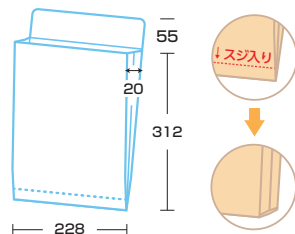

整理・保管も紙製でエコに

保存袋のご提案

繰り返し開け閉めできる丸タックがついているので書類の整理整頓、保管などに便利な袋です。底マチ付で、厚みのある物もきれいに収まります。

こんな時に便利です

保存袋ラインアップ

- ・丸タック付
- ・底マチ、横マチ付
- ・角0～角3までサイズ展開

ラインアップはこちら

発送・梱包資材もエコな紙製で

角A4 ガセット封筒 (マチ20mm)

- ・A4サイズに対応
- ・底部分スジ入り
- ・各社メール便対応

角2 角底封筒 (マチ30mm)

- ・A4 大きめサイズ
- ・底マチ付
- ・各社メール便対応

封かん用テープ付

クラフト 100 テープスチック

水をはじき白色でも透けない

SC 撥水ホワイト 100