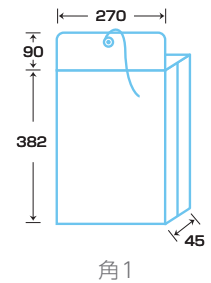

整理・保管も紙製でエコに

保存袋のご提案

繰り返し開け閉めできる丸タックがついているので書類の整理整頓、保管などに便利な袋です。底マチ付で、厚みのある物もきれいに収まります。

こんな時に便利です

保存袋ラインアップ

- ・丸タック付
- ・底マチ、横マチ付
- ・角0～角3までサイズ展開

ラインアップはこちら

発送・梱包資材もエコな紙製で

角A4 ガセット封筒 (マチ20mm)

- ・A4サイズに対応
- ・底部分スジ入り
- ・各社メール便対応

角2 角底封筒 (マチ30mm)

- ・A4 大きめサイズ
- ・底マチ付
- ・各社メール便対応

封かん用テープ付

クラフト 100 テープスチック

水をはじき白色でも透けない

SC 撥水ホワイト 100