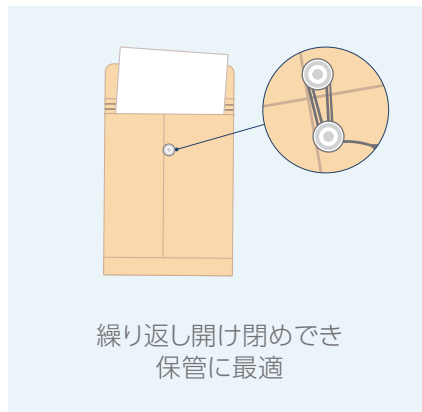

整理・保管も紙製でエコに

保存袋のご提案

繰り返し開け閉めできる丸タックがついているので書類の整理整頓、保管などに便利な袋です。底マチ付で、厚みのある物もきれいに収まります。

こんな時に便利です

保存袋ラインアップ

- ・丸タック付
- ・底マチ、横マチ付
- ・角0～角3までサイズ展開

ラインアップはこちら

発送・梱包資材もエコな紙製で

角A4 ガセット封筒 (マチ20mm)

- ・A4サイズに対応
- ・底部分スジ入り
- ・各社メール便対応

角2 角底封筒 (マチ30mm)

- ・A4 大きめサイズ
- ・底マチ付
- ・各社メール便対応

封かん用テープ付

クラフト 100 テープスチック

水をはじき白色でも透けない

SC 撥水ホワイト 100