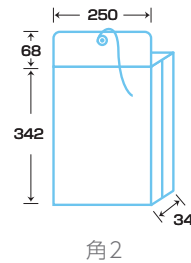

整理・保管も紙製でエコに

保存袋のご提案

繰り返し開け閉めできる丸タックがついているので書類の整理整頓、保管などに便利な袋です。底マチ付で、厚みのある物もきれいに収まります。

こんな時に便利です

保存袋ラインアップ

- ・丸タック付
- ・底マチ、横マチ付
- ・角0～角3までサイズ展開

ラインアップはこちら

発送・梱包資材もエコな紙製で

角A4 ガセット封筒 (マチ20mm)

- ・A4サイズに対応
- ・底部分スジ入り
- ・各社メール便対応

角2 角底封筒 (マチ30mm)

- ・A4 大きめサイズ
- ・底マチ付
- ・各社メール便対応

封かん用テープ付

クラフト 100 テープスチック

水をはじき白色でも透けない

SC 撥水ホワイト 100