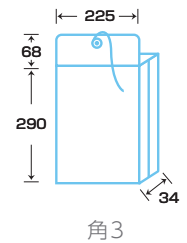

整理・保管も紙製でエコに

保存袋のご提案

繰り返し開け閉めできる丸タックがついているので書類の整理整頓、保管などに便利な袋です。底マチ付で、厚みのある物もきれいに収まります。

こんな時に便利です

保存袋ラインアップ

- ・丸タック付
- ・底マチ、横マチ付
- ・角0～角3までサイズ展開

ラインアップはこちら

発送・梱包資材もエコな紙製で

角A4 ガセット封筒 (マチ20mm)

- ・A4サイズに対応
- ・底部分スジ入り
- ・各社メール便対応

角2 角底封筒 (マチ30mm)

- ・A4 大きめサイズ
- ・底マチ付
- ・各社メール便対応

封かん用テープ付

クラフト 100 テープスチック

水をはじき白色でも透けない

SC 撥水ホワイト 100