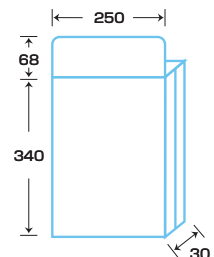

整理・保管も紙製でエコに

保存袋のご提案

繰り返し開け閉めできる丸タックがついているので書類の整理整頓、保管などに便利な袋です。底マチ付で、厚みのある物もきれいに収まります。

こんな時に便利です

保存袋ラインアップ

- ・丸タック付
- ・底マチ、横マチ付
- ・角0～角3までサイズ展開

ラインアップはこちら

発送・梱包資材もエコな紙製で

角A4 ガセット封筒 (マチ20mm)

- ・A4サイズに対応
- ・底部分スジ入り
- ・各社メール便対応

角2 角底封筒 (マチ30mm)

- ・A4 大きめサイズ
- ・底マチ付
- ・各社メール便対応

封かん用テープ付

クラフト 100 テープスチック

水をはじき白色でも透けない

SC 撥水ホワイト 100