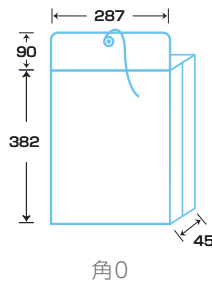

整理・保管も紙製でエコに

保存袋のご提案

繰り返し開け閉めできる丸タックがついているので書類の整理整頓、保管などに便利な袋です。底マチ付で、厚みのある物もきれいに収まります。

こんな時に便利です

保存袋ラインアップ

- ・丸タック付
- ・底マチ、横マチ付
- ・角0～角3までサイズ展開

ラインアップはこちら

発送・梱包資材もエコな紙製で

角A4 ガセット封筒 (マチ20mm)

- ・A4サイズに対応
- ・底部分スジ入り
- ・各社メール便対応

角2 角底封筒 (マチ30mm)

- ・A4 大きめサイズ
- ・底マチ付
- ・各社メール便対応

封かん用テープ付

クラフト 100 テープスチック

水をはじき白色でも透けない

SC 撥水ホワイト 100