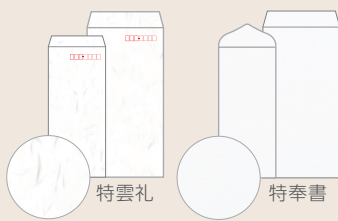

スタンダードなホワイトで使いやすい
古紙パルプ100%再生紙の白封筒です

封筒の製造工程で出た紙片を使用した
古紙100%の循環型封筒です

マークと説明文
印刷付のもの
なしをご用意

ケント

幅広い場面に対応できる定番の白封筒
目に優しく明るすぎない白が特長です

若狭

フォーマルな用途に最適な少し青みが
かった白が特長 退色に強い中性紙

特雲礼・特奉書

和紙の手触りと温かみのある白が特長
華入りの特雲礼と特奉書をご用意

ARV(アラベール)

くすみのない白から生成りまでお選び
いただける 優しい風合いの白封筒です

機能で選ぶ

透けない封筒

不透明度99%なので
白封筒でも内容物が
透けません

個人情報などの
取り扱いに最適

はっすい 透けない撥水封筒