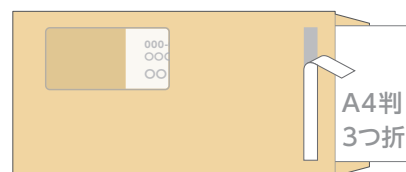

「発送コストの削減に」

開封封筒

第三種・第四種郵便物、クロネコゆうメールに必要な“内容物を確認できる開封加工”を施しているのので、そのまますぐにお使いいただけます。

POINT

- ●ご指定の既製品封筒への開封加工も承っております。
  (開封幅の調整が可能です。)

「スピーディーに封入・封かん」

宛名を見ながら封かんできる窓封筒

封筒を裏返さずにオモテ面のまま「封入・宛名確認・封かん」ができる窓封筒です。エコ窓なので、そのまま紙資源としてリサイクルできます。

POINT

かんたん3ステップ

- ① オモテから書類を入れて
- ② 宛名部分を見ながら
- ③ かんたん封かん

動画をご覧ください

クラフト 70

<意匠登録済>

「DM 開封率の UP に」

かんたん開封封筒

引っばるだけでかんたん開封。真ん中から開封と左から開封をご用意しております。ハイシール糊付で封かんもかんたんです。

送るときは

はくり紙をはがして貼るだけ

受け取ったときは

OPENの方向へ引っばるだけで簡単に開封できます

真ん中から (洋長3)

左から (洋長3・長3)

POINT

- ●ミシン目付で開封跡が残るので、無断開封を防止することができます。
- ●切れ端がフタにくっつき、ゴミも出ません。

軽オフ印刷付でも承ります

常時在庫の既製品へ印刷し
完成品をお届けいたします

3~4色
印刷

指定色
印刷

クワエ
なし

色ブレ
抑止

小ロット
対応