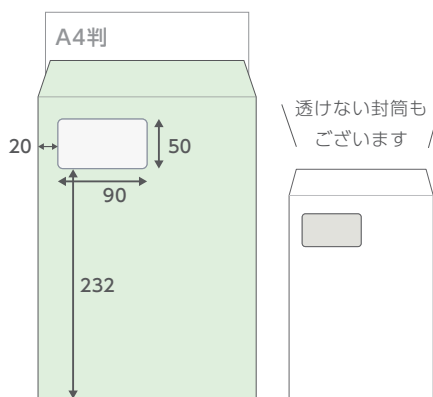

POINT

- 紙製の窓なので、分別不要でそのまま紙資源としてリサイクルできます。