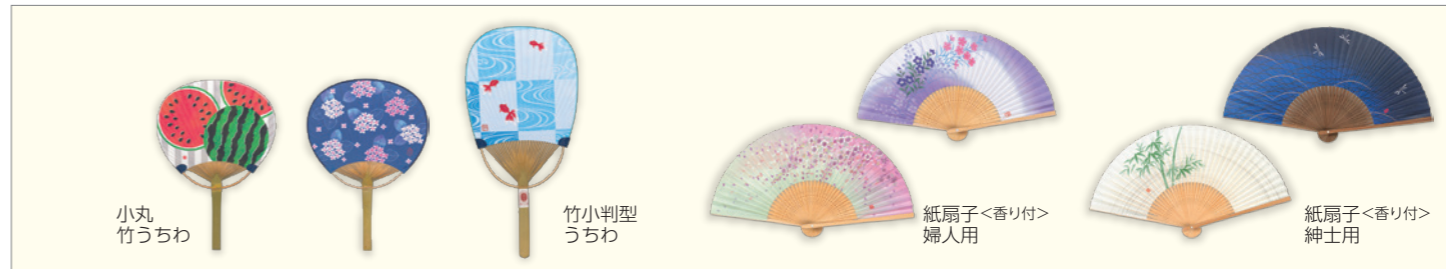

小丸
竹うちわ

竹小判型
うちわ

紙扇子<香り付>
婦人用

紙扇子<香り付>
紳士用

ポリうちわ コンパクト

(左右) (天地) (柄)
195 × 170 + 110 (mm)

ポリうちわ・竹うちわ

オフセット印刷 1~2色刷 データ支給

絵柄の入っていない白い面へ名入れ印刷いたします。

名入れ印刷範囲 (mm)

ポリうちわ	コンパクト	竹うちわ
U101 ~ U132	U145 ~ U147	U151 / U153~U155 / U157
140×90	120×70	U152 / U156
		U161
		140×90

※スミ以外の色・指定色は印刷代が増加になります。
2色刷の場合、印刷代は各色の合計になります。2色刷の見当合わせは出来ません。

竹うちわや扇子の親骨は自然素材のため、形状・寸法・色味などに個体差がございます。名入れ印刷の位置や色の仕上りにも多少の誤差が生じる場合がございます。何卒、ご了承ください。

すず竹扇子

パッド印刷 1色刷

竹親骨の外側へ名入れ印刷いたします。

データ支給

名入れ印刷範囲 (mm)

※左右両親骨に名入れする場合は、印刷代が2倍になります。

※オリジナルの絵柄での作成も承ります。
製作には約2ヶ月必要です。お早めにご相談ください。