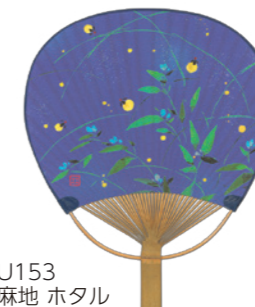

U109
夢金魚

U110
水風船

U131
白 (両面)

両面印刷も
できます

U132
祭

ポリうちわ コンパクト

(左右) (天地) (柄)
195 × 170 + 110 (mm)

U145
コアラ
(コンパクト)

U146
マンボウ
(コンパクト)

U147
花火
(コンパクト)

オリジナル印刷 100枚より

HU20

まんまる紙のうちわ

両面フルカラー印刷でPR効果大!

製品サイズ:φ215mm
高級白板紙:350g/㎡

オプション加工
指穴部分には
クーポンなどに
利用出来る
ミシン目加工も可能

名入れ 10本より

竹うちわ

U151 / U153 / U154 / U155 / U157
(左右) (天地) (柄)
245 × 240 + 140 (mm)

U152 / U156
(左右) (天地) (柄)
230 × 228 + 150 (mm)

U161
(左右) (天地) (柄)
245 × 230 + 150 (mm)

自然素材である竹ならではの趣と風合いが楽しめる人気シリーズ。
※竹素材のため、形状や寸法、色合いには個体差がございます。

U151
トンボもよう

U152
トンボ

U153
麻地 ホタル

U154
ゆかた地 朝顔

U155
流水 鮎

U156
水紋金魚

U157
麻地 桔梗

U161
白うちわ (両面)