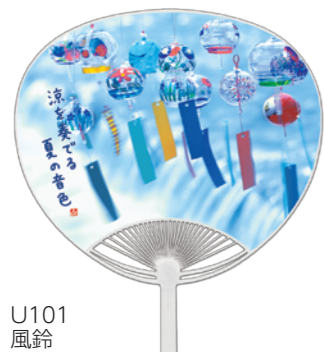

小ロット
対応

お手頃
価格

納品も
スピーディ

印刷データと刷色をご指定頂くだけで
“完成品”をお届けします

名入れ 10本より

ポリうちわ

(左右) (天地) (柄)
240×215 + 130(mm)

リーズナブルな価格と世代を問わず利用できる、夏らしい爽やかな絵柄。
(ポリうちわの柄はプラスチック製です)

U101
風鈴

U102
花火(写真)

U103
子供はなび

U104
ひまわり

U105
朝顔すだれ

U106
鉄線

U107
金魚

U108
マンチカン