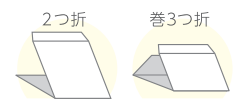

全139種類

透けない 封筒

不透明度
99%

透けないので安心

白や淡い色でも内容物が透けないので、重要な書類や個人情報など安心して封入いただけます。裏地紋・二重封筒よりもリーズナブルでスタイリッシュなため、企業イメージを損なわず使用できます。豊富なカラー展開で、現在お使いの封筒に近い色調をお選びいただけます。

白や淡い色でも透けません

用紙自体に特殊加工を施すことで不透明度99%を実現

内容物が透けないので情報をしっかり保護します

透けない封筒
を動画で確認
できます

重要書類の情報を守ります

契約書や申請書、個人情報など重要書類の発送や手渡しに

選べるカラー 全17色

ホワイト

パステル

パステル ナチュラル W

用途によってカラーを使い分けると直感的に仕分けできて作業効率UP

全13サイズ

豊富なサイズ展開で用途や内容に合わせてお使いいただけます

各種加工も承ります

●口糊加工

封かん作業効率化のご提案に

●折り加工

返信用封筒の封入用に

●開封加工

第三種・第四種郵便物ゆうメールへの対応に

はっすい 透けない撥水封筒もごございます

「突然の雨や水濡れ対策に」

透けない封筒に水をはじく撥水性をプラスしたW機能の封筒です封筒が濡れてもしみこまず、封筒表面で水をはじくので安心厚みのある物の発送に最適なガセットタイプもご用意しております

撥水度 R8

JAPAN TAPPI 紙パルプ試験方法No.68準拠

【ご注意】

「撥水性」は、紙の表面に付着する水滴には効果がありますが封筒を水中に入れての防水性を保証するものではありません