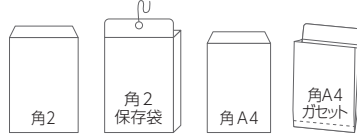

全13サイズ

豊富なサイズ展開で用途や内容に合わせてお使いいただけます