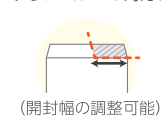

●開封加工

第三種・第四種郵便物ゆうメールへの対応に