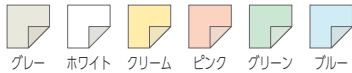

全139種類

透けない 封筒

不透明度
99%

透けないので安心

白や淡い色でも内容物が透けないので、重要な書類や個人情報など安心して封入いただけます。裏地紋・二重封筒よりもリーズナブルでスタイリッシュなため、企業イメージを損なわず使用できます。豊富なカラー展開で、現在お使いの封筒に近い色調をお選びいただけます。

白や淡い色でも透けません

用紙自体に特殊加工を施すことで不透明度99%を実現

内容物が透けないので情報をしっかり保護します

透けない封筒
を動画で確認
できます

重要書類の情報を守ります

契約書や申請書、個人情報など重要書類の発送や手渡しに

選べるカラー 全17色

ホワイト

パステル

パステル ナチュラル W

用途によってカラーを使い分けると直感的に仕分けできて作業効率UP

全13サイズ

豊富なサイズ展開で用途や内容に合わせてお使いいただけます

各種加工も承ります

●口糊加工

封かん作業効率化のご提案に

●折り加工

返信用封筒の封入用に

●開封加工

第三種・第四種郵便物ゆうメールへの対応に

はっすい 透けない撥水封筒もごございます

「突然の雨や水濡れ対策に」

透けない封筒に水をはじく撥水性をプラスしたW機能の封筒です封筒が濡れてもしみこまず、封筒表面で水をはじくので安心厚みのある物の発送に最適なガセットタイプもご用意しております

撥水度 R8

JAPAN TAPPI 紙パルプ試験方法No.68準拠

【ご注意】

「撥水性」は、紙の表面に付着する水滴には効果がありますが封筒を水中に入れての防水性を保証するものではありません