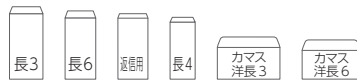

全13サイズ

豊富なサイズ展開で用途や内容に合わせてお使いいただけます