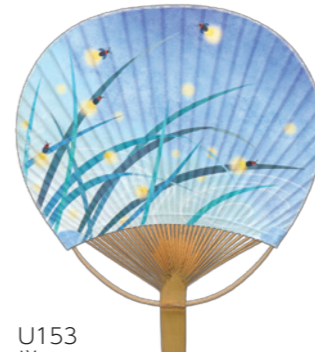

小ロット
対応

お手頃
価格

納品も
スピーディ

印刷データと刷色をご指定頂くだけで
“完成品”をお届けします

名入れ 10 本より

ポリうちわ

(左右) (天地) (柄)
240 × 215 + 130(mm)

リーズナブルな価格と世代を問わず利用できる、夏らしい爽やかな絵柄。
(ポリうちわの柄はプラスチック製です)

名入れ 10 本より

竹うちわ

U152 / U154 ~ U156
(左右) (天地) (柄)
245 × 240 + 140 (mm)

U153
(左右) (天地) (柄)
230 × 228 + 150 (mm)

U161
(左右) (天地) (柄)
245 × 230 + 150 (mm)

自然素材である竹ならではの趣と風合いが楽しめる人気シリーズ。
※竹素材のため、形状や寸法、色合いには個体差がございます。

U152
麻地 金魚

U153
蛍

U154
富士山

U155
トンボ

U156
ゆかた地 朝顔

U161
白うちわ(両面)

本カタログ掲載品以外も お取り寄せいたします

和の趣、風情を感じる竹うちわの、小丸、小判型をご用意しております。
お気軽にお問い合わせください。