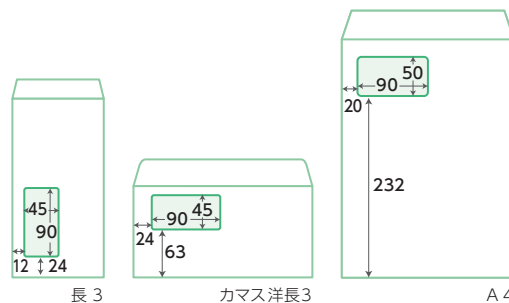

エコ窓封筒

透過性の高い半透明の紙製窓

国内2か所の自社工場から安定してお届け

環境対策として、「エコ窓封筒」に切り替える企業様が増えています。窓は透過性の高い紙素材なので、レーザープリンターで印刷可能。分別せずそのまま紙資源としてリサイクルできる点も支持されています。

ホワイトケント CoC 封筒

長3 カマス洋長3 A4 3つ折対応

< 定形 >

長3 (テープなし・あり)

※フタ閉じ仕立です

カマス洋長3 裏地紋入

- FSC森林認証紙
- 青みや黄みを抑えたスタンダードホワイト
- 裏地紋入もご用意

品番	品名
MM 1164	長3 エコ窓1号 ホワイトケント CoC 80 枠なし
MM 5164	// テープスチック
YL 1371	カマス洋長3 エコ窓1号 裏地紋入 ホワイトケント CoC 100 枠なし

長3:120×235+25mm カマス洋長3:235×120+35mm 1ケース:1,000枚入