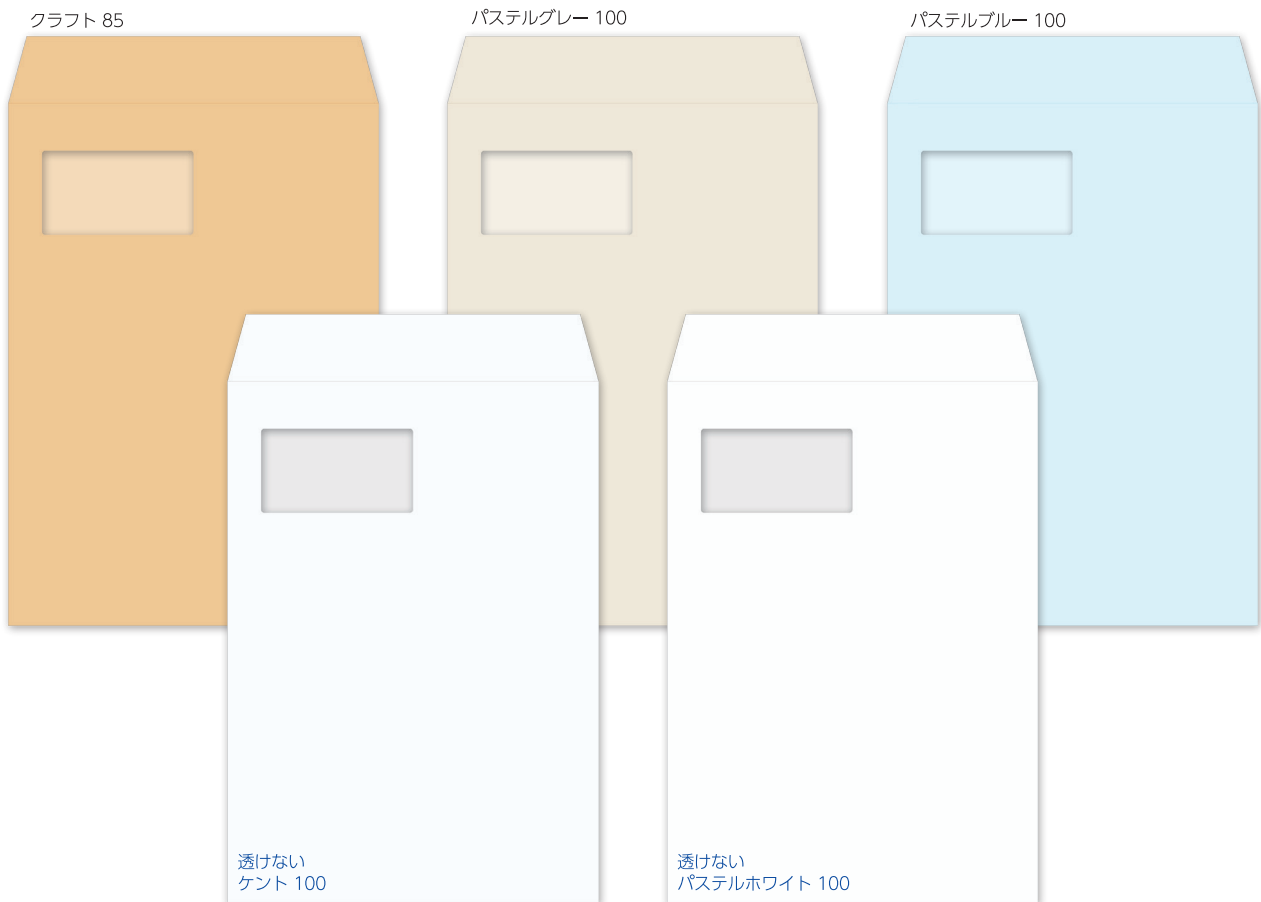

### 小ロット対応

急な枚数追加も対応

**不透明度99%** 透けない封筒なら 封筒内側の特殊加工で 内容物が透けません。