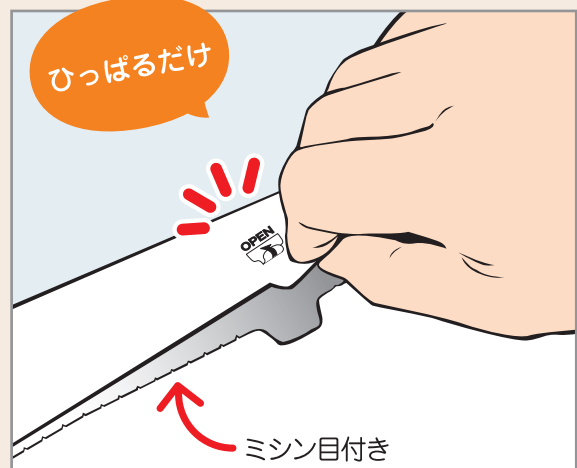

受け取ったとき 送るとき どちらにも使いやすい

かんたん開封封筒

かんたん

キレイに

開封
できます

- 開封率アップでDMに最適
- 引っばるだけで キレイに開封
- ミシン目付きなので 無断開封の防止に
- ハイシール糊付きで封かんもスピーディー

受け取ったときは…

左から

真ん中

ミシン目に沿って開封されるので、内容物が破れる心配がありません。
切れ端がフタにくっつき、ゴミになりません。

送るときは…

通常の封筒と同じように
封入物を入れます。

ハイシール加工を施しておりますので、
剥離紙をはがしてご使用ください。

既製品ラインアップ

かんたん開封 真ん中

品番	品名	g/m ²		
YB 3933	カマス 洋長3 かんたん開封(真ん中)	ケント 100	(枠なし)	ハイシール
YQ 3940	カマス 洋長3 かんたん開封(真ん中)	パステル ホワイト 100 (枠なし)	ハイシール	