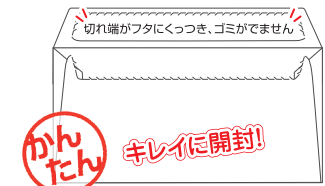

受け取ったとき 送るとき どちらにも使いやすい

かんたん開封封筒

かんたん

キレイに

開封
できます

- 開封率アップでDMに最適
- 引っばるだけで キレイに開封
- ミシン目付きなので 無断開封の防止に
- ハイシール糊付きで封かんもスピーディー

受け取ったときは…

左から

真ん中

ミシン目に沿って開封されるので、内容物が破れる心配がありません。
切れ端がフタにくっつき、ゴミになりません。

送るときは…

通常の封筒と同じように
封入物を入れます。

ハイシール加工を施しておりますので、
剥離紙をはがしてご使用ください。

既製品ラインアップ

かんたん開封 真ん中

品番	品名	g/m ²		
YB 3933	カマス 洋長3 かんたん開封(真ん中)	ケント 100	(枠なし)	ハイシール
YQ 3940	カマス 洋長3 かんたん開封(真ん中)	パステル ホワイト 100 (枠なし)	ハイシール	