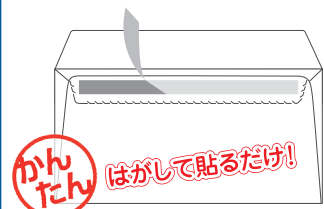

受け取ったとき 送るとき どちらにも使いやすい

かんたん開封封筒

かんたん

キレイに

開封
できます

- 開封率アップでDMに最適
- 引っばるだけで キレイに開封
- ミシン目付きなので 無断開封の防止に
- ハイシール糊付きで封かんもスピーディー

受け取ったときは…

左から

真ん中

ミシン目に沿って開封されるので、内容物が破れる心配がありません。
切れ端がフタにくっつき、ゴミになりません。

送るときは…

通常の封筒と同じように
封入物を入れます。

ハイシール加工を施しておりますので、
剥離紙をはがしてご使用ください。

既製品ラインアップ

かんたん開封 真ん中

品番	品名	g/m ²		
YB 3933	カマス 洋長3 かんたん開封(真ん中)	ケント 100	(枠なし)	ハイシール
YQ 3940	カマス 洋長3 かんたん開封(真ん中)	パステル ホワイト 100 (枠なし)	ハイシール	

仕立て：500枚 ケース入

かんたん開封 左から

品番	品名	g/m ²		
NX 8322	長3 かんたん封筒(左から)	ケント 80	ヨコ貼	ハイシール
NR 8310	長3 かんたん封筒(左から)	パステル ホワイト 80	ヨコ貼	ハイシール

仕立て：1000枚 ケース入

かんたん開封 左から

品番	品名	g/m ²		
YB 3923	カマス 洋長3 かんたん開封(左から)	ケント 100	(枠なし)	ハイシール
YQ 3930	カマス 洋長3 かんたん開封(左から)	パステル ホワイト 100 (枠なし)	ハイシール	