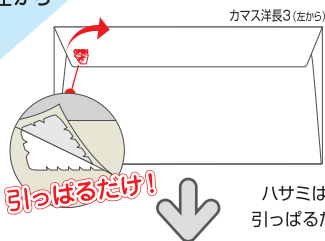

受け取ったとき 送るとき どちらにも使いやすい

かんたん開封封筒

かんたん

キレイに

開封
できます

- 開封率アップでDMに最適
- 引っばるだけで キレイに開封
- ミシン目付きなので 無断開封の防止に
- ハイシール糊付きで封かんもスピーディー

受け取ったときは…

左から

真ん中

ミシン目に沿って開封されるので、内容物が破れる心配がありません。
切れ端がフタにくっつき、ゴミになりません。

送るときは…

通常の封筒と同じように
封入物を入れます。

ハイシール加工を施しておりますので、
剥離紙をはがしてご使用ください。

既製品ラインアップ

かんたん開封 真ん中

品番	品名	g/m ²		
YB 3933	カマス 洋長3 かんたん開封(真ん中)	ケント 100	(枠なし)	ハイシール
YQ 3940	カマス 洋長3 かんたん開封(真ん中)	パステル ホワイト 100 (枠なし)	ハイシール	