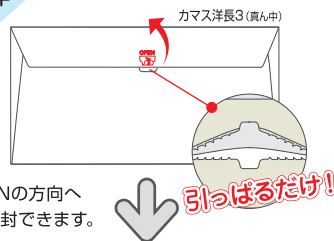

受け取ったとき 送るとき どちらにも使いやすい

かんたん開封封筒

かんたん

キレイに

開封
できます

- 開封率アップでDMに最適
- 引っばるだけで キレイに開封
- ミシン目付きなので 無断開封の防止に
- ハイシール糊付きで封かんもスピーディー

受け取ったときは…

左から

真ん中

ミシン目に沿って開封されるので、内容物が破れる心配がありません。
切れ端がフタにくっつき、ゴミになりません。

送るときは…

通常の封筒と同じように
封入物を入れます。

ハイシール加工を施しておりますので、
剥離紙をはがしてご使用ください。

既製品ラインアップ

かんたん開封 真ん中

品番	品名	g/m ²		
YB 3933	カマス 洋長3 かんたん開封(真ん中)	ケント 100	(枠なし)	ハイシール
YQ 3940	カマス 洋長3 かんたん開封(真ん中)	パステル ホワイト 100 (枠なし)	ハイシール	