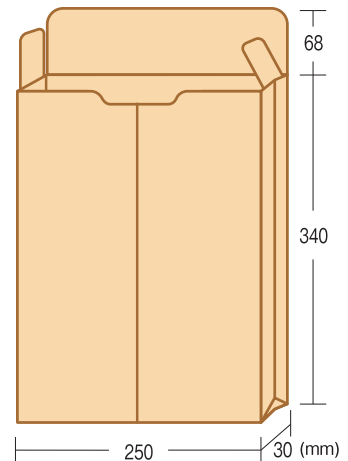

厚みのあるものにも最適

包装資材のご提案

環境配慮への観点から簡易包装での発送等にお使いいただける“マチ付・ガゼット貼”封筒。厚みのあるA4サイズ書類や、カタログなどの発送に最適です。定形外郵便(規格内)はもちろん各社DM便などのサイズに対応していますので、配送コストの削減につながります。

マチ
30

角2 保存袋 クラフト120 紐なし品 (マチ30mm)

顧客へのカタログ配布や、通販での衣類商品の発送などに

対応配送サービス

定形外郵便(規格内)
ゆうメール
クリックポスト
飛脚ゆうメール便

ポイント!

底マチ付なので
厚手のものにも
対応できます。

こんな用途に最適

- ・書籍
- ・厚めのカタログ
- ・バインダー
- ・Tシャツなどの衣類

マチ
20

角A4 ガゼット クラフト100 (宅配対応用袋)