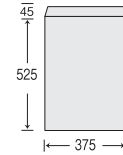

角形B3 全2種類 (センター貼)

- JT 306 クラフト 120
- JT 314 Sホワイト 120

レントゲン袋 全6種類 (フタなし・ツメ入)