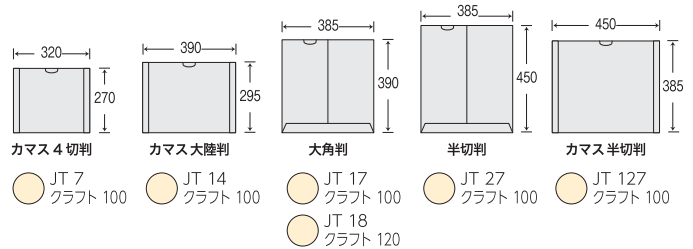

こんな既製品封筒もご用意しております

既製品だから

すぐにお届け

小ロット対応

お手頃な価格

小さめ封筒

プリペイドカード封筒 全8種類 (枠なし・カマス貼)

プリペイドカード封筒S型

- YK 10 若草
- YK 216 パステルグレー 80
- YK 212 パステルピンク 80
- YK 215 パステルブルー 80

プリペイドカード封筒L型

- YK 110 若草
- YK 316 パステルグレー 80
- YK 312 パステルピンク 80
- YK 315 パステルブルー 80

名刺入封筒 全6種類 (枠なし・ダイヤ貼)

名刺入封筒 9号

- YE 9 甲陽

名刺入封筒 13号

- YE 13 甲陽

名刺入封筒 16号

- YE 16 甲陽
- YH 131 パステルクリーム
- YH 132 パステルピンク
- YH 135 パステルブルー

大きめ封筒

角形A3 全2種類 (センター貼)

- JT 308 クラフト 120
- JT 316 Sホワイト 120

角形B3 全2種類 (センター貼)

- JT 306 クラフト 120
- JT 314 Sホワイト 120

レントゲン袋 全6種類 (フタなし・ツメ入)

- JT 7 クラフト 100
- JT 14 クラフト 100
- JT 17 クラフト 100
- JT 27 クラフト 100
- JT 127 クラフト 100
- JT 18 クラフト 120

大型袋 全4種類 (センター貼・フタなし)

- JT 35 クラフト 120
- JT 50 Sホワイト 120
- JT 81 グレー 120
- JT 80 ブルー 120

マチ付封筒

保存袋 全71種類 (函貼)

角0保存袋

- クラフト
- グレー
- スカイ

角1保存袋

- クラフト

角2保存袋

- クラフト
- クラフト (ゴールド)
- Sホワイト
- グレー
- クリーム
- ウグイス
- スカイ
- ミズ
- シルバー
- オレンジ
- イエロー
- グリーン
- ブルー
- パステルグレー
- パステルブルー
- ベストグレー
- ベスト金茶
- ベストイエロー
- ベストスカイ
- SCパステルホワイト
- 破れないホワイト

角3保存袋

- クラフト

透明封筒

DMや案内に…

ポリ封筒 全10種類

テープ糊付
粘着部の保護フィルムをはがして封緘してください。

長3 (テープ糊付)

120×235 mm

品番	品名	
EN 824	ポリ長3 透明	40μ(S)
EN 825	〃 〃	50μ(S)
EN 725	〃 表全面ベタ ホワイト	〃
EN 1725	〃 表全面ベタ ホワイト(枠なし)	〃

1ケース: 2,000枚入

A4用 (テープ糊付)

225×305 mm

品番	品名	
EN 834	ポリA4 透明	40μ(S)
EN 835	〃 〃	50μ(S)
EN 735	〃 表全面ベタ ホワイト	〃

1ケース: 1,000枚入

角2 (テープ糊付)

240×332 mm

品番	品名	
EN 854	ポリ角2 透明	40μ(S)
EN 855	〃 〃	50μ(S)
EN 755	〃 表全面ベタ ホワイト	〃

1ケース: 1,000枚入