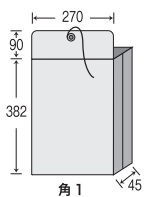

角1保存袋

- クラフト