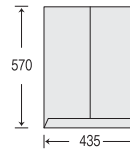

大型袋 全4種類 (センター貼・フタなし)

- JT 35 クラフト 120
- JT 50 Sホワイト 120
- JT 81 グレー 120
- JT 80 ブルー 120