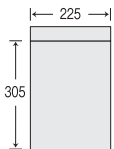

#### 長3 (テープ糊付)

120×235 mm

品番	品名	
EN 824	ポリ長3 透明	40μ(S)
EN 825	〃 〃	50μ(S)
EN 725	〃 表全面ベタ ホワイト	〃
EN 1725	〃 表全面ベタ ホワイト(枠なし)	〃

1ケース: 2,000枚入

長3