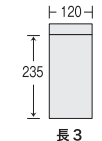

### ポリ封筒 全10種類

テープ糊付  
粘着部の保護フィルムをはがして封緘してください。

#### 長3 (テープ糊付)

120×235 mm

品番	品名	
EN 824	ポリ長3 透明	40μ(S)
EN 825	〃 〃	50μ(S)
EN 725	〃 表全面ベタ ホワイト	〃
EN 1725	〃 表全面ベタ ホワイト(枠なし)	〃

1ケース: 2,000枚入

長3