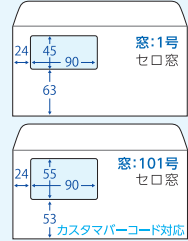

約200種類の豊富な既製品ラインアップ

すぐにお届け

100枚より
小ロットも対応

別製品
既製品
お手頃な価格

A判対応

A4 3つ折

長3
120×235+25mm

長6
110×220+25mm

洋4タテ
105×235+27mm

カマス洋長3
235×120+35mm

A4 そのまま

カタログやチラシなど

A4

220×310+40mm

A4 4つ折

十字折とも呼ばれます

洋2タテ

114×162+20mm

A5 2つ折

洋5タテ

95×217+27mm

B判対応

B5 4つ折

長4