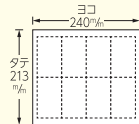

### 2 リピートは前回と同じ

- リピートは前回と同じ仕上がりをお約束します。
- CCM (コンピューターカラーマッチングシステム) で最適なインキ配合をデータ管理。

### 3 名入れトラブルを回避

- 即乾性のUV印刷なのでベタが多くても安心です。
- パウダー不使用で文字欠け・ピンホールを回避。後の印刷がスムーズです。

9号(単判)サイズはもちろん、ご希望の丁付仕上げも承ります。

4丁付名刺  
(四方クワエ付)

8丁付名刺  
(四方クワエ付)

A4(9号10丁付)名刺  
(四方クワエ付)

使いやすい  
A4サイズ

16丁付名刺  
(四方クワエ付)