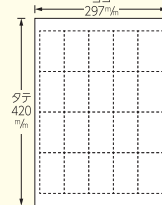

### 3 名入れトラブルを回避

- 即乾性のUV印刷なのでベタが多くても安心です。
- パウダー不使用で文字欠け・ピンホールを回避。後の印刷がスムーズです。

9号(単判)サイズはもちろん、ご希望の丁付仕上げも承ります。

4丁付名刺  
(四方クワエ付)

8丁付名刺  
(四方クワエ付)

A4(9号10丁付)名刺  
(四方クワエ付)

使いやすい  
A4サイズ

16丁付名刺  
(四方クワエ付)

A3(9号20丁付)名刺  
(四方クワエ付)

A3ノビ(9号20丁付)名刺  
(四方クワエ付)

A3サイズ仕上げの印刷物に最適

21丁付名刺  
(四方クワエ付)

実際に印刷して頂けるテストサンプルをご用意しております。弊社営業までお気軽にお声掛け下さいませ。

人から人へ心を伝える

heart  
www.heart-group.co.jp