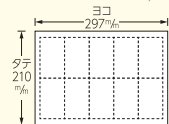

### 3 名入れトラブルを回避

- 即乾性のUV印刷なのでベタが多くても安心です。
- パウダー不使用で文字欠け・ピンホールを回避。後の印刷がスムーズです。

9号(単判)サイズはもちろん、ご希望の丁付仕上げも承ります。

4丁付名刺  
(四方クワエ付)

8丁付名刺  
(四方クワエ付)

A4(9号10丁付)名刺  
(四方クワエ付)

使いやすい  
A4サイズ

16丁付名刺  
(四方クワエ付)