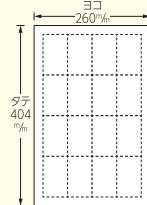

### 3 名入れトラブルを回避

- 即乾性のUV印刷なのでベタが多くても安心です。
- パウダー不使用で文字欠け・ピンホールを回避。後の印刷がスムーズです。

9号(単判)サイズはもちろん、ご希望の丁付仕上げも承ります。

4丁付名刺  
(四方クワエ付)

8丁付名刺  
(四方クワエ付)

A4(9号10丁付)名刺  
(四方クワエ付)

使いやすい  
A4サイズ

16丁付名刺  
(四方クワエ付)

A3(9号20丁付)名刺  
(四方クワエ付)

A3ノビ(9号20丁付)名刺  
(四方クワエ付)

A3サイズ仕上げの印刷物に最適

21丁付名刺  
(四方クワエ付)

実際に印刷して頂けるテストサンプルをご用意しております。弊社営業までお気軽にお声掛け下さいませ。

人から人へ心を伝える

heart  
www.heart-group.co.jp