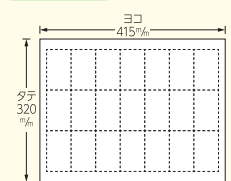

### 3 名入れトラブルを回避

- 即乾性のUV印刷なのでベタが多くても安心です。
- パウダー不使用で文字欠け・ピンホールを回避。後の印刷がスムーズです。

9号(単判)サイズはもちろん、ご希望の丁付仕上げも承ります。

4丁付名刺  
(四方クワエ付)

8丁付名刺  
(四方クワエ付)

A4(9号10丁付)名刺  
(四方クワエ付)

使いやすい  
A4サイズ

16丁付名刺  
(四方クワエ付)

A3(9号20丁付)名刺  
(四方クワエ付)

A3ノビ(9号20丁付)名刺  
(四方クワエ付)

A3サイズ仕上げの印刷物に最適

21丁付名刺  
(四方クワエ付)

実際に印刷して頂けるテストサンプルをご用意しております。弊社営業までお気軽にお声掛け下さいませ。

人から人へ心を伝える

heart  
www.heart-group.co.jp