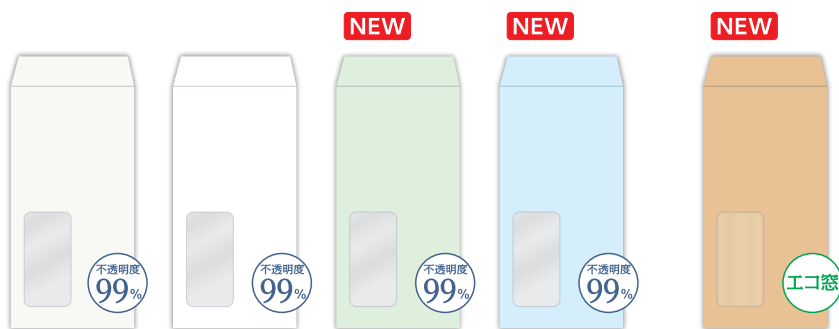

ヨコ貼の長3窓封筒を7色 追加発売

お客様のご要望にお応えし、ヨコ貼の長3窓封筒を新たに7色追加し、全13種類のラインアップをご用意しました。常時在庫の既製品ですので、お手頃価格で、いち早くお届けできます。ぜひご利用ください。

ヨコ貼窓封筒ラインアップ 全 **13** 種類

すぐにお届け

お手頃価格

小ロット対応

クラフト 70 クラフト 85 パステル グレー パステル クリーム パステル ピンク パステル グリーン パステル ブルー パステル アクア

透けない ケント 透けない パステルホワイト 透けない パステルグリーン 透けない パステルブルー クラフト 70

<オモテ>

<ウラ>

- セロ窓 (再生プラスチック50%以上)
- エコ窓 (窓部分は分別せずにリサイクル可能)

品番	品名
MA 1103	長3 セロ窓1号 クラフト 70 ヨコ貼 (枠なし)
MA 1104	// 85 //
MG 1116	// パステル グレー 80 ヨコ貼 (枠なし)
NEW MG 1111	// パステル クリーム 80 //
NEW MG 1112	// パステル ピンク 80 //
NEW MG 1113	// パステル グリーン 80 //
MG 1115	// パステル ブルー 80 //
NEW MG 1120	// パステル アクア 80 //

品番	品名
MC 1192	長3 セロ窓1号 SC ケント 80 ヨコ貼 (枠なし)
MG 1180	// パステル ホワイト80 //
NEW MG 1183	// パステル グリーン80 //
NEW MG 1185	// パステル ブルー 80 //
NEW MN 1153	長3 エコ窓1号 クラフト 70 ヨコ貼 (枠なし)

SC…透けないコーティングの略です

サイズ: 120×235+25mm 貼り方: 右ヨコ内貼 1ケース: 1000枚入