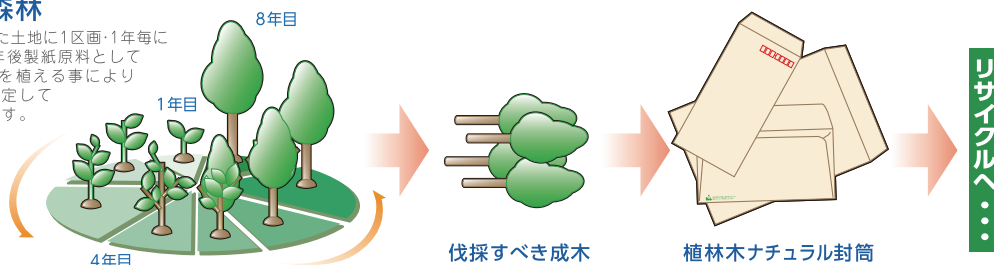

植林木 ナチュラル封筒

永続する
森林をつくる

国内初
究極のエコ封筒です。

地球資源の保護と環境保全のため
植林木パルプも使用しています

植林木の使用を確認出来るように植林木マークが
封筒裏面に予め印刷してあります。※

地球資源の保護と環境保全のため
植林木パルプも使用しています

地球資源の保護と環境保全のため
植林木パルプも使用しています

※ 植林木ナチュラル用紙を使用した別製封筒も承ります。
当社オリジナルの植林木マークを印刷することもできます。
詳しくは当社営業までお問い合わせください。

植林木とは？

「木を切って植林するのではなく、荒地に植林する」「伐採後は必ず植林する」という原則に基づき、適正に管理・運営された循環型の森林から生産された材木を植林木といいます。植林はユーカリに代表される成長の早い広葉樹を使用することにより、約8年で成木に育ち木材チップを生産できます。その伐採後、苗を再び植えることにより循環型の森林となり、森は永遠に続いてゆくのです。

環境循環型森林

8分の1に区分けした土地に1区画・1年毎に苗を植えます。8年後製紙原料として伐採した後再び苗を植える事により毎年製紙原料を安定して得ることが出来ます。