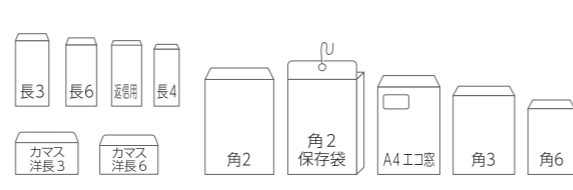

透けない封筒

— 全134種類の豊富なラインアップ —

内容物が透けない
不透明度
99%

スピーディーにお届けできる既製品としてご用意しておりますので、お客様ですぐに印刷対応していただけます。請求書や各種通知用途など、窓封筒も常時在庫しておりますので、おすすめです。

17色

11サイズ

白や淡い色でも透けません

不透明度99%の特殊加工により内容物が透けません

重要書類の取り扱いに

契約書や申請書、個人情報など重要書類の情報を守ります

窓封筒も充実（全43種類）

宛名書きや宛名シールの手間なし急ぎの案件におすすめです

よく使われる宛名書きに対応した窓位置・窓サイズ

用途別にカラーを使い分け

封筒の色で直感的に仕分けができるので、作業効率がUPします

撥水封筒もごございます

封筒表面で水をはじき、突然の雨や水濡れでも安心です

撥水度 R8
JAPAN TAPPI
紙パルプ試験方法
No.68準拠

返信用サイズもごございます

折らずにそのまま定形封筒に入ります（A4判3つ折対応）

印刷付や口糊加工も承ります

（返信用封筒の口糊加工は、フタ寸法に合わせたやや細めのハイシールのみとなります）

透けない 撥水封筒

品番	品名	内容物
NX 353	長3 SC 撥水 ホワイト 85	ヨコ貼
MB 1153	長3 セロ窓1号 SC 撥水 ホワイト 85	枠なし
KX 254	角2 SC 撥水 ホワイト 100	ヨコ貼 ※

仕立:1,000枚 ケース入 ※500枚 ケース入

透けない ケントプレミア

目指したのは「美しく、白く ワンランク上の封筒」

品番	品名	内容物
NX 372	長3 透けないケント プレミア 80	ヨコ貼
NX 1372	角2 透けないケント プレミア 80	枠なし
MB 1172	長3 セロ窓1号 透けないケント プレミア 80	枠なし
YA 6972	カマス 洋長3 透けないケント プレミア 80	枠なし
KX 273	角2 透けないケント プレミア 100	ヨコ貼 ※

仕立:1,000枚 ケース入 ※500枚 ケース入

長3 ヨコ貼

品番	品名	内容物
NX 392	長3 SC ケント 80	ヨコ貼
NX 1392	角2 SC ケント 80	枠なし
NR 363	長3 SC パステル ナチュラルW グリーン 80	ヨコ貼
NR 365	角2 SC パステル ナチュラルW ブルー 80	枠なし
NR 370	角2 SC パステル ナチュラルW アクア 80	枠なし
NR 386	長3 SC パステル グレー 80	枠なし
NR 380	角2 SC パステル ホワイト 80	枠なし
NR 381	角2 SC パステル クリーム 80	枠なし
NR 382	角2 SC パステル ピンク 80	枠なし
NR 383	角2 SC パステル グリーン 80	枠なし
NR 385	角2 SC パステル ブルー 80	枠なし
NR 387	角2 SC パステル ウグイス 80	枠なし
NR 388	角2 SC パステル スカイ 80	枠なし
NR 397	角2 SC パステル ミズ 80	枠なし
NR 398	角2 SC パステル ソライロ 80	枠なし
NR 390	角2 SC パステル アクア 80	枠なし
NR 1386	長3 SC パステル グレー 80	ヨコ貼 枠なし
NR 1380	長3 SC パステル ホワイト 80	ヨコ貼 枠なし
NR 1381	長3 SC パステル クリーム 80	ヨコ貼 枠なし
NR 1382	長3 SC パステル ピンク 80	ヨコ貼 枠なし
NR 1383	長3 SC パステル グリーン 80	ヨコ貼 枠なし
NR 1385	長3 SC パステル ブルー 80	ヨコ貼 枠なし
NR 1390	長3 SC パステル アクア 80	ヨコ貼 枠なし

仕立:1,000枚 ケース入

返信用封筒

品番	品名	内容物
FW 892	返信用 SC ケント 80	ヨコ貼

仕立:1,000枚 ケース入

長4 ヨコ貼

品番	品名	内容物
NX 492	長4 SC ケント 80	ヨコ貼
NR 480	長4 SC パステル ホワイト 80	ヨコ貼

仕立:1,000枚 ケース入

長6 センター貼・セロ窓